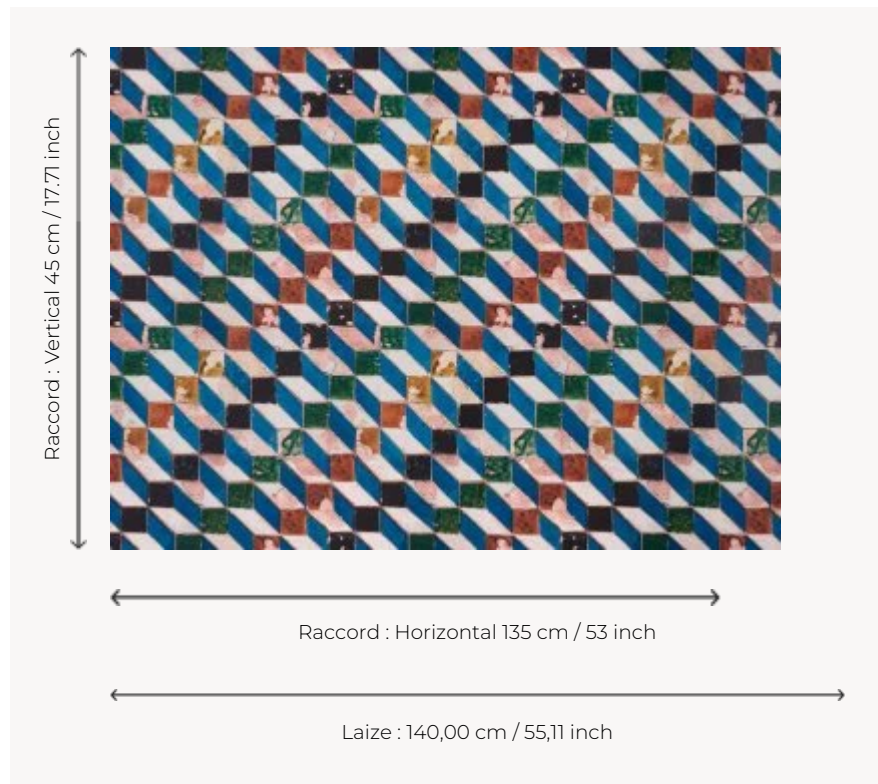

FP629001 PERSEPOLIS

Trompe l'œil d'une céramique turque composée de petits carreaux de couleurs.

FP629001 - Turquoise

Pierre Frey

TYPE	Papiers peints imprimés grande largeur
UNITÉ DE VENTE	Disponible au mètre
SUPPORT	INTISSE
COMPOSITION	-
LAIZE	140 cm / 55,11 inch
RACCORD	H: 135 cm - 53,00 inch V: 45 cm - 17,71 inch Raccord droit
POIDS	180 gr / m ²
ENTRETIEN	
EMARGEMENT	Pré-émarginé
POSE/DÉPOSE	Encoller le mur Arrachable au mouillé
CERTIFICATIONS	EUROCLASS B-s1,d0 ASTM E84 Class A
INFORMATIONS	Utiliser les repères pour faire le raccord lors de la pose. Pose en double coupe

3 Couleurs

FP629001
Turquoise

FP629002
Grenade

FP629003
Terre