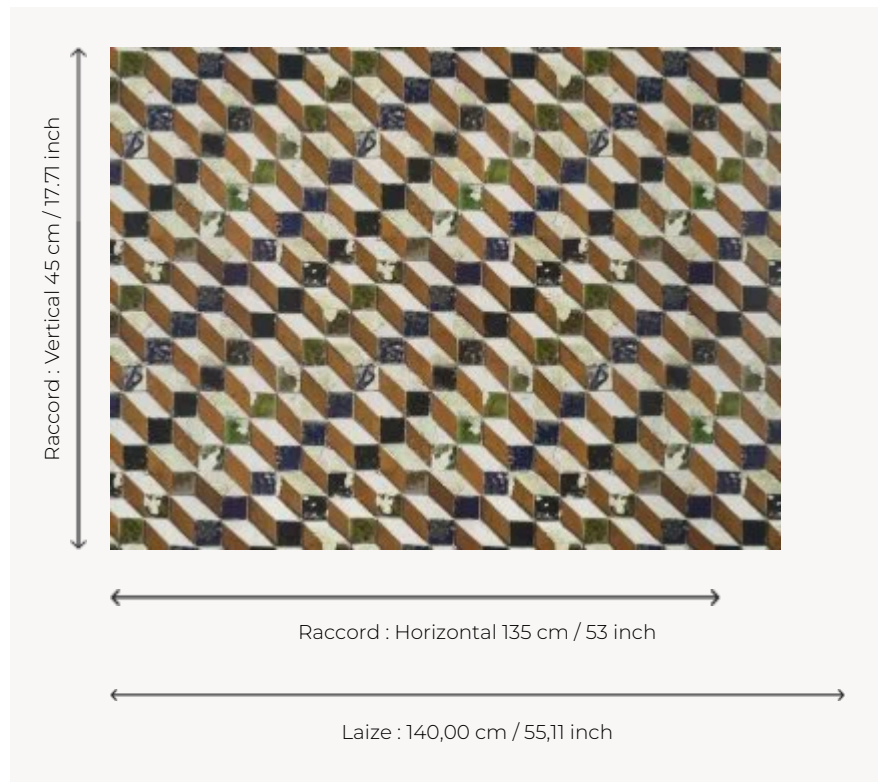

## FP629003 PERSEPOLIS

Trompe l'œil d'une céramique turque composée de petits carreaux de couleurs.

### FP629003 - Terre

### Pierre Frey

<b>TYPE</b>	Papiers peints imprimés grande largeur
<b>UNITÉ DE VENTE</b>	Disponible au mètre
<b>SUPPORT</b>	INTISSE
<b>COMPOSITION</b>	-
<b>LAIZE</b>	140 cm / 55,11 inch
<b>RACCORD</b>	H: 135 cm - 53,00 inch V: 45 cm - 17,71 inch Raccord droit
<b>POIDS</b>	180 gr / m <sup>2</sup>
<b>ENTRETIEN</b>	
<b>EMARGEMENT</b>	Pré-émarginé
<b>POSE/DÉPOSE</b>	Encoller le mur Arrachable au mouillé
<b>CERTIFICATIONS</b>	EUROCLASS B-s1,d0 ASTM E84 Class A
<b>INFORMATIONS</b>	Utiliser les repères pour faire le raccord lors de la pose. Pose en double coupe

## 3 Couleurs

FP629001  
Turquoise

FP629002  
Grenade

FP629003  
Terre