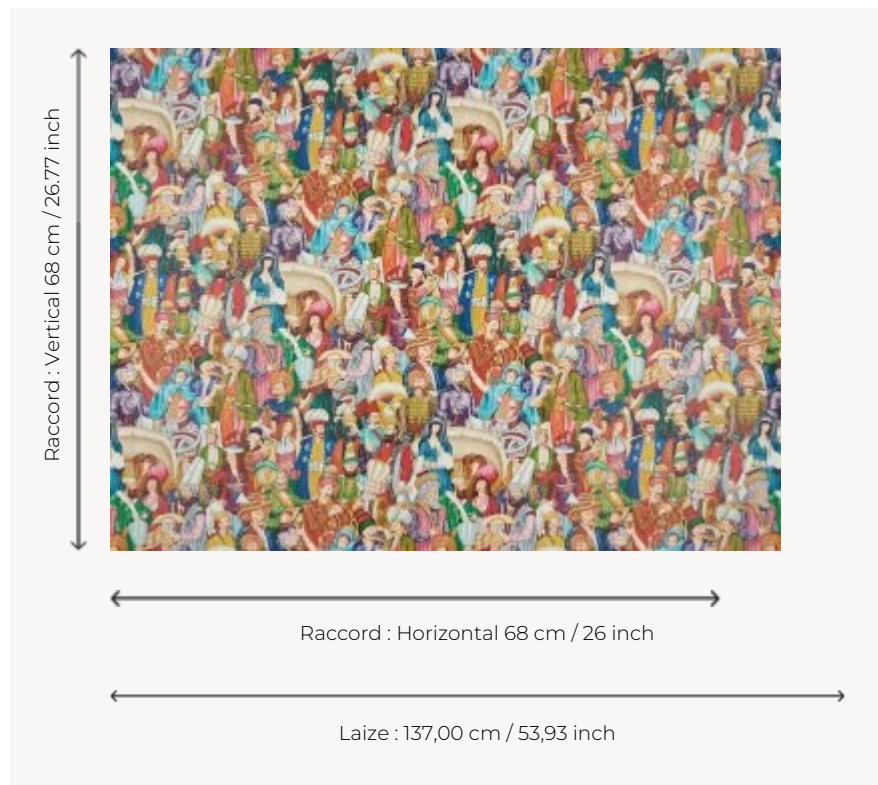

## FP630001 LA FOULE PERSANE

LA FOULE PERSANE illustre un défilé de personnages coiffés, imaginés lors d'un jour de fête à la cour de Soliman le Magnifique.

### Pierre Frey

<b>TYPE</b>	Papiers peints imprimés grande largeur
<b>UNITÉ DE VENTE</b>	Disponible au mètre
<b>SUPPORT</b>	INTISSE
<b>COMPOSITION</b>	-
<b>LAIZE</b>	137 cm / 53,93 inch
<b>RACCORD</b>	H: 68 cm - 26,00 inch V: 68 cm - 26,77 inch Raccord droit
<b>POIDS</b>	180 gr / m <sup>2</sup>
<b>ENTRETIEN</b>	
<b>EMARGEMENT</b>	Pré-émarginé
<b>POSE/DÉPOSE</b>	Encoller le mur Arrachable au mouillé
<b>CERTIFICATIONS</b>	EUROCLASS B-s1,d0 ASTM E84 Class A
<b>INFORMATIONS</b>	Utiliser les repères pour faire le raccord lors de la pose. Pose en double coupe