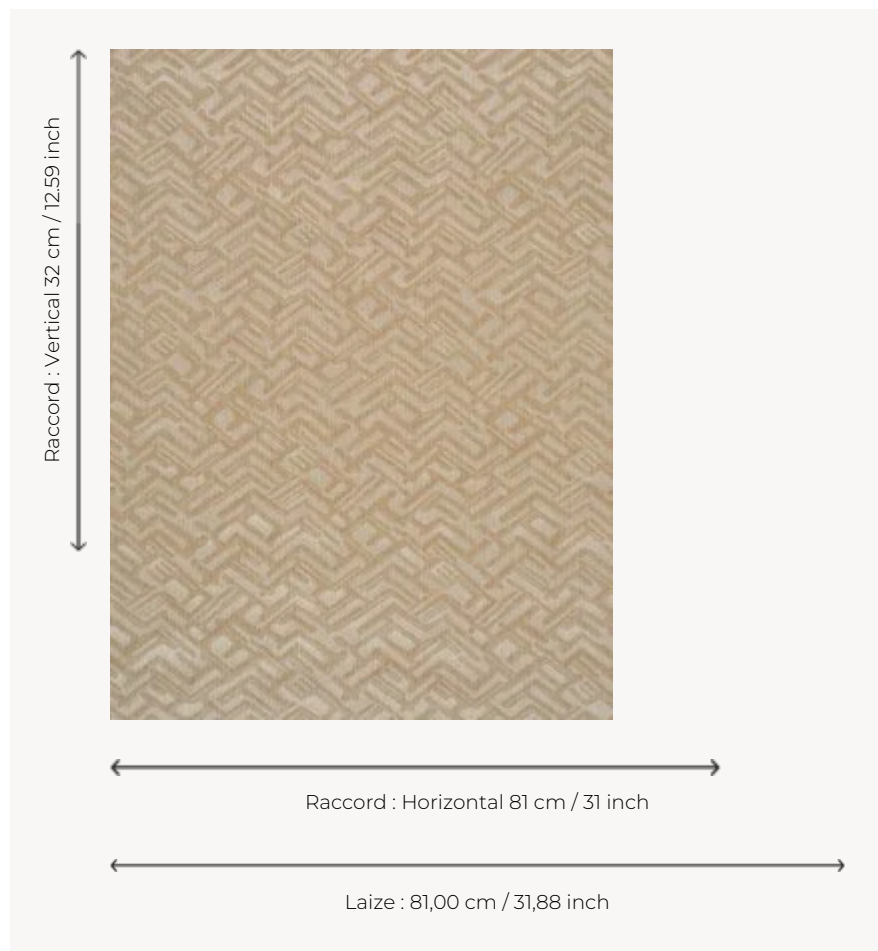

# FP633001 KADJAR

Les artistes orientaux ont porté au firmament un art basé sur les formes géométriques. KADJAR en est un parfait exemple. Révélé par un gaufrage d'un support de fils posés, ce subtil dessin évoque la richesse de ce champ iconographique qui s'exprime dans tous les arts décoratifs.

## Pierre Frey

<b>TYPE</b>	Fils posés - Motifs à relief
<b>UNITÉ DE VENTE</b>	Disponible au mètre
<b>SUPPORT</b>	INTISSE
<b>COMPOSITION</b>	100 % Polyester
<b>LAIZE</b>	81 cm / 31,88 inch
<b>RACCORD</b>	H: 81 cm - 31,00 inch V: 32 cm - 12,59 inch Raccord droit
<b>POIDS</b>	220 gr / m <sup>2</sup>
<b>ENTRETIEN</b>	
<b>EMARGEMENT</b>	Emargé
<b>POSE/DÉPOSE</b>	Encoller le mur Arrachable à sec
<b>CERTIFICATIONS</b>	ASTM E84 Class A
<b>INFORMATIONS</b>	Effet panneauautage

## 2 Couleurs

FP633001  
Ecu

FP633002  
Sable