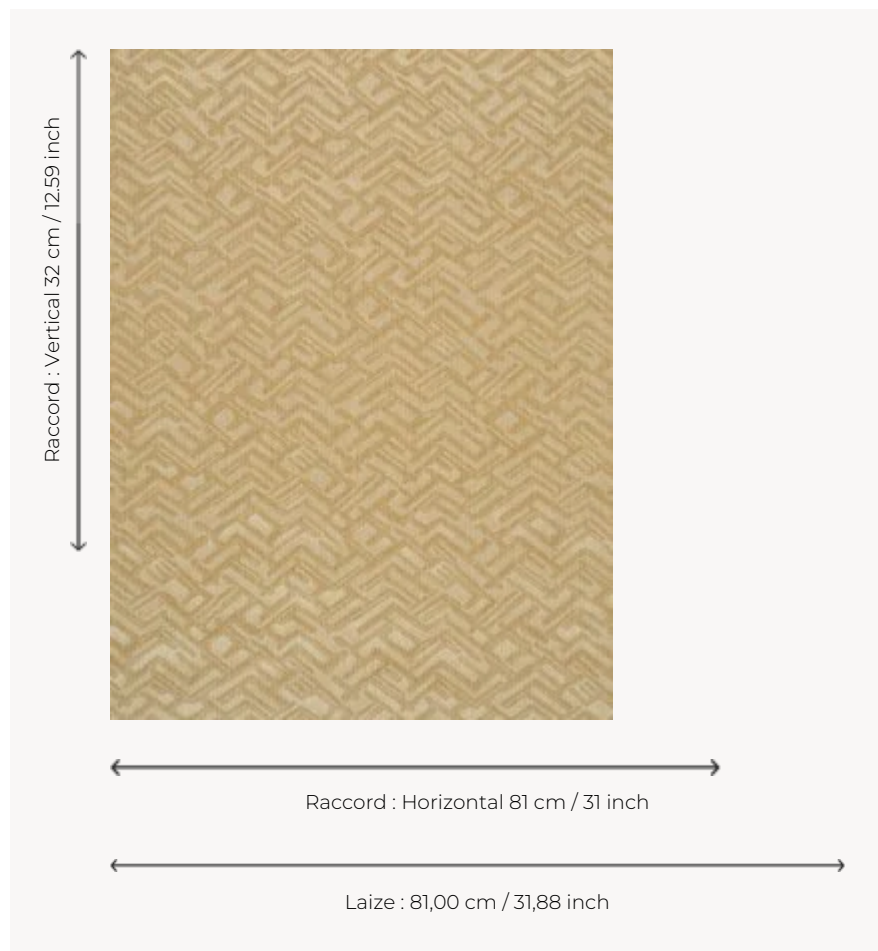

# FP633002 KADJAR

Les artistes orientaux ont porté au firmament un art basé sur les formes géométriques. KADJAR en est un parfait exemple. Révélé par un gaufrage d'un support de fils posés, ce subtil dessin évoque la richesse de ce champ iconographique qui s'exprime dans tous les arts décoratifs.

## FP633002 - Sable

## Pierre Frey

<b>TYPE</b>	Fils posés - Motifs à relief
<b>UNITÉ DE VENTE</b>	Disponible au mètre
<b>SUPPORT</b>	INTISSE
<b>COMPOSITION</b>	100 % Polyester
<b>LAIZE</b>	81 cm / 31,88 inch
<b>RACCORD</b>	H: 81 cm - 31,00 inch V: 32 cm - 12,59 inch Raccord droit
<b>POIDS</b>	220 gr / m <sup>2</sup>
<b>ENTRETIEN</b>	
<b>EMARGEMENT</b>	Emargé
<b>POSE/DÉPOSE</b>	Encoller le mur Arrachable à sec
<b>CERTIFICATIONS</b>	ASTM E84 Class A
<b>INFORMATIONS</b>	Effet panneauautage

## 2 Couleurs

FP633001  
Ecu

FP633002  
Sable