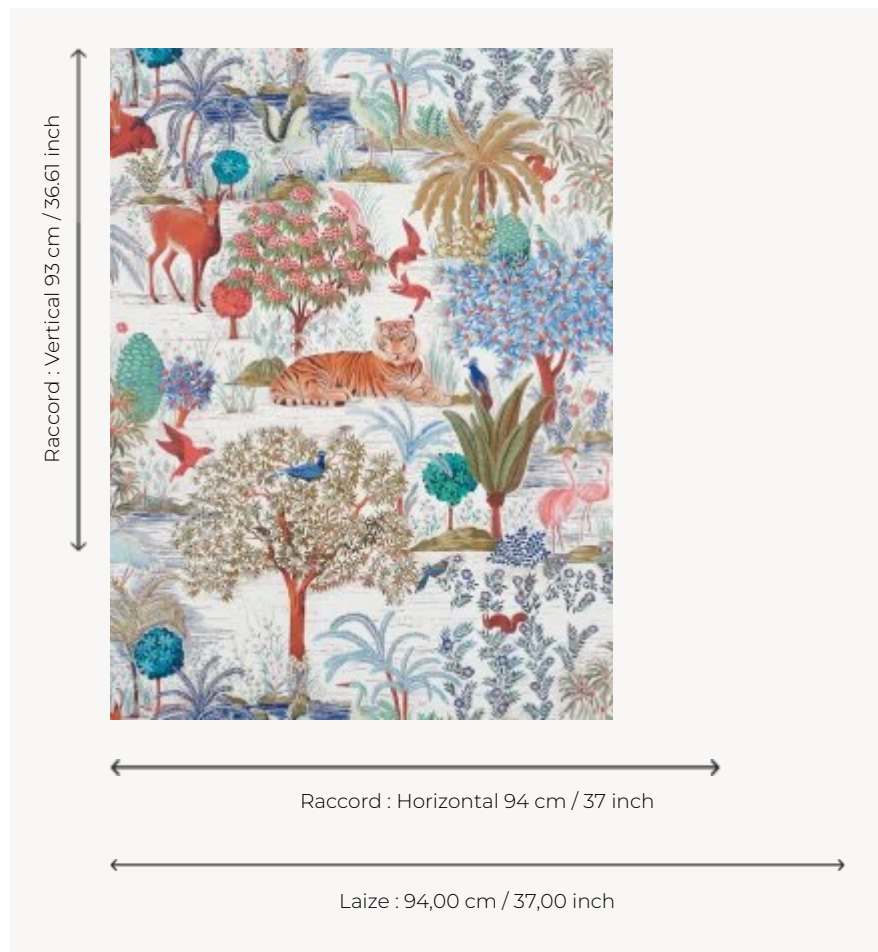

FP636002 LE JARDIN DU PALAIS

Cette évocation matinale du jardin du paradis cher à la dynastie Safavide du XVI^e siècle laisse rêveur. Il dépeint une nature Persane luxuriante où gazelles, tigres, écureuils, flamants roses, hérons cohabitent paisiblement au sein d'une flore idéale. Ce dessin est à l'origine d'un service de table élaboré conjointement avec la Faïencerie de Gien. Egalement décliné en tissus sous les références F3469 et F3470.

FP636002 - Lever du jour

Pierre Frey

TYPE	Papiers peints imprimés grande largeur
UNITÉ DE VENTE	Disponible au mètre
SUPPORT	INTISSE
COMPOSITION	-
LAIZE	94 cm / 37,00 inch
RACCORD	H: 94 cm - 37,00 inch V: 93 cm - 36,61 inch Raccord sauté
POIDS	195 gr / m ²
ENTRETIEN	
EMARGEMENT	Pré-émarginé
POSE/DÉPOSE	Encoller le mur Arrachable à sec
CERTIFICATIONS	EUROCLASS B-s1,d0 ASTM E84 Class A
NOTES	Support non feu Bonne solidité à la lumière
INFORMATIONS	Utiliser les repères pour faire le raccord lors de la pose. Pose en double coupe

2 Couleurs

FP636001
Nuit

FP636002
Lever du jour