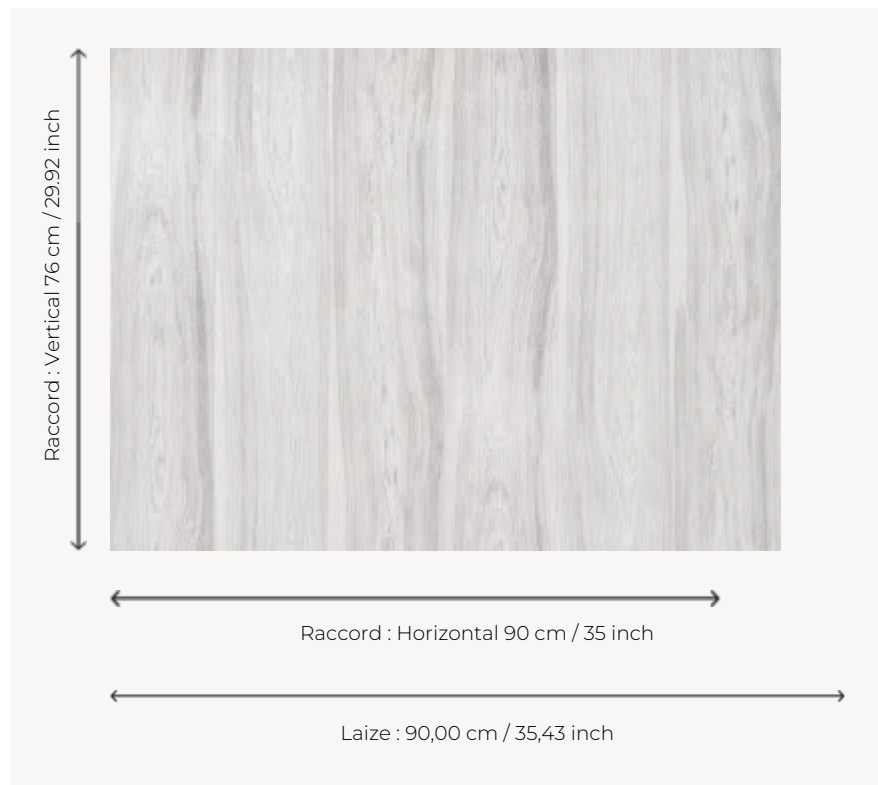

# FP653001 TOM

Trompe-l'oeil de planches de bois, imprimé en digital sur un papier plissé irrégulièrement contrecollé sur intissé. L'association de la texture et du bois en fait un revêtement mural intemporel et élégant.

## Pierre Frey

<b>TYPE</b>	Papiers peints imprimés grande largeur - Tissus contrecollés
<b>UNITÉ DE VENTE</b>	Disponible au mètre
<b>SUPPORT</b>	INTISSE
<b>COMPOSITION</b>	100 % Lin
<b>LAIZE</b>	90 cm / 35,43 inch
<b>RACCORD</b>	H: 90 cm - 35,00 inch V: 76 cm - 29,92 inch Raccord libre
<b>POIDS</b>	139 gr / m <sup>2</sup>
<b>ENTRETIEN</b>	
<b>EMARGEMENT</b>	Emargé
<b>POSE/DÉPOSE</b>	Encoller le mur Pelable à sec
<b>CERTIFICATIONS</b>	EUROCLASS B-s1,d0