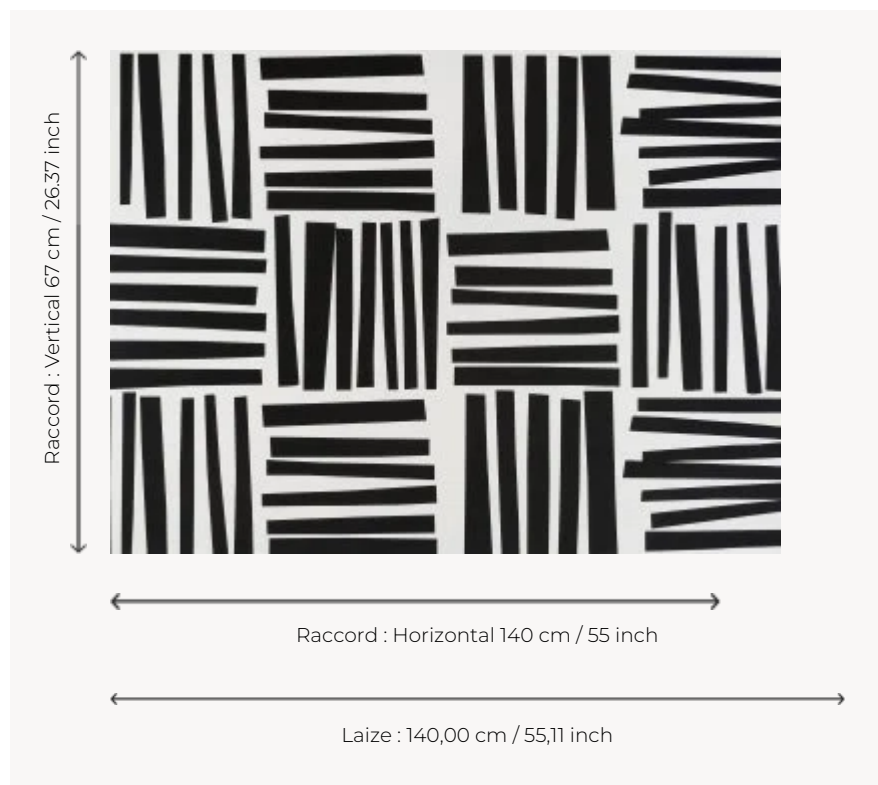

## FP675001 LIZ

Dans un esprit de continuité, Liz Roache enseigne les principes du Bauhaus à des étudiants. Imprimé sur intissé grande largeur, ce dessin est une réminiscence d'une oeuvre d'art créée à l'occasion d'un cours de design durant lequel elle a découpé un long rectangle de papier noir en 37 bandes qu'elle a ensuite disposées en blocs d'hachures verticales et horizontales afin de créer un motif amusant mais très sophistiqué.

### FP675001 - Noir

### Pierre Frey

<b>TYPE</b>	Papiers peints imprimés grande largeur
<b>UNITÉ DE VENTE</b>	Disponible au mètre
<b>SUPPORT</b>	INTISSE
<b>COMPOSITION</b>	-
<b>LAIZE</b>	140 cm / 55,11 inch
<b>RACCORD</b>	H: 140 cm - 55,00 inch V: 67 cm - 26,37 inch Raccord droit
<b>POIDS</b>	185 gr / m <sup>2</sup>
<b>ENTRETIEN</b>	
<b>EMARGEMENT</b>	Emargé
<b>POSE/DÉPOSE</b>	Encoller le mur Arrachable à sec
<b>CERTIFICATIONS</b>	EUROCLASS B-s1,d0 ASTM E84 Class A
<b>NOTES</b>	Bonne solidité à la lumière

# 1 Couleurs

FP675001

Noir