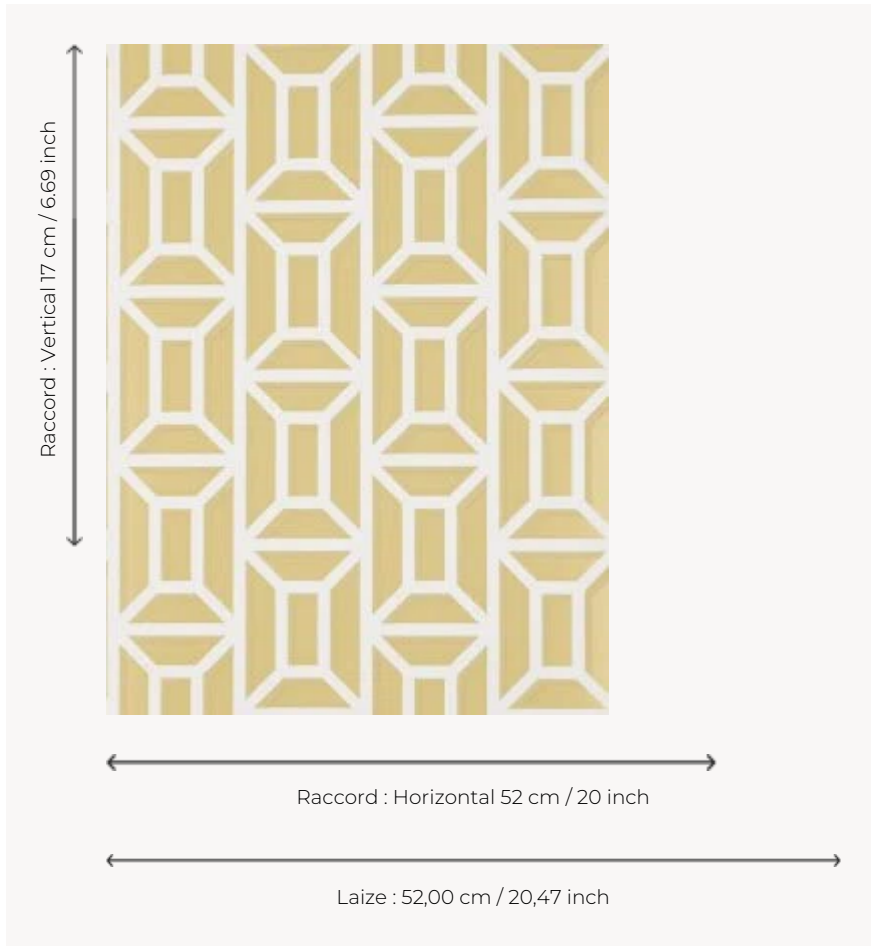

FP753002 DECOR IMPERIAL

L'impression traditionnelle utilisant des encres mates et métalliques contrastantes souligne les détails architecturaux. L'effet peint à la main ajoute de la profondeur au dessin géométrique d'une porte.

FP753002 - Or

Pierre Frey

TYPE	Papier peints imprimés petites largeurs
COLLABORATION	Maison Caspari
UNITÉ DE VENTE	Disponible au rouleau de 10,05 mts
SUPPORT	INTISSE
COMPOSITION	-
LAIZE	52 cm / 20,47 inch
RACCORD	H: 52 cm - 20,00 inch V: 17 cm - 6,69 inch Raccord droit
POIDS	147 gr / m ²
ENTRETIEN	
EMARGEMENT	Emargé
POSE/DÉPOSE	Encoller le mur Arrachable au mouillé
CERTIFICATIONS	EUROCLASS B-s1,d0 ASTM E84 Class A
NOTES	Décor imprimé en technique traditionnelle
LIASSE	F9979PPFREY25

3 Couleurs

FP753001
Beige

FP753002
Or

FP753003
Aqua