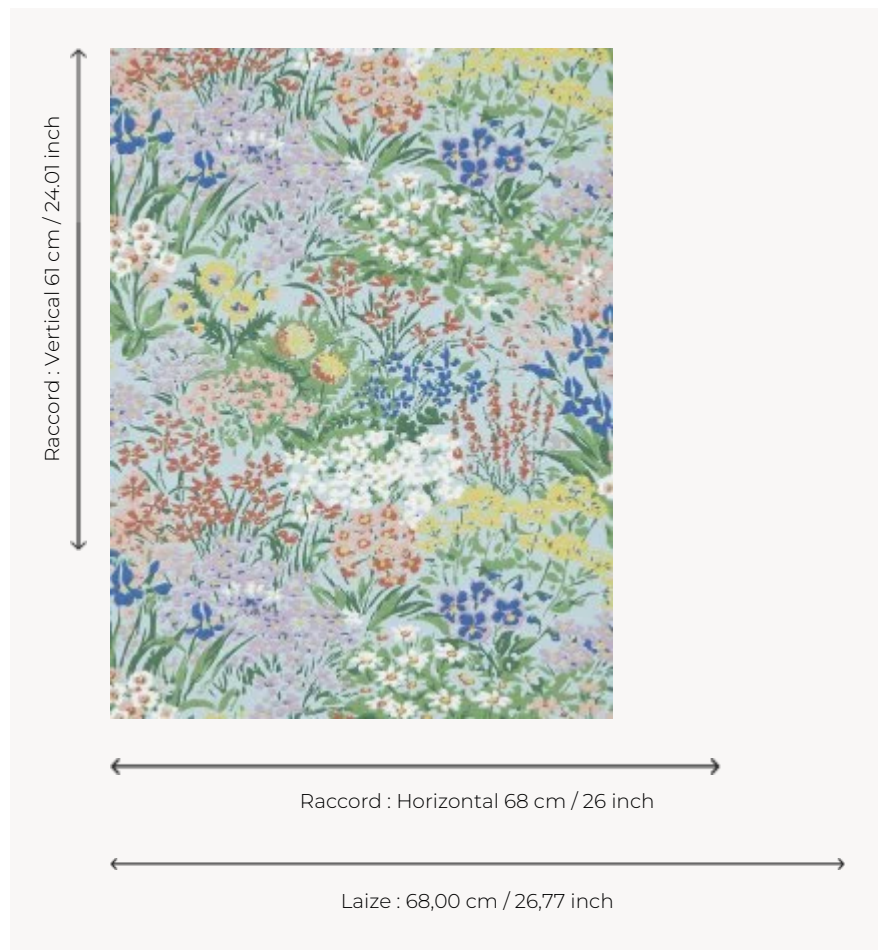

## FP760003 JOLIES FLEURS

Un motif floral vintage aux couleurs rafraîchissantes évoquant les souvenirs du printemps.  
L'impression traditionnelle donne vie à la composition et ombre délicatement les pétales des fleurs.

### Pierre Frey

<b>TYPE</b>	Papier peints imprimés petites largeurs
<b>COLLABORATION</b>	Maison Caspari
<b>UNITÉ DE VENTE</b>	Disponible au rouleau de 10,05 mts
<b>SUPPORT</b>	INTISSE
<b>COMPOSITION</b>	-
<b>LAIZE</b>	68 cm / 26,77 inch
<b>RACCORD</b>	H: 68 cm - 26,00 inch V: 61 cm - 24,01 inch Raccord sauté
<b>POIDS</b>	175 gr / m <sup>2</sup>
<b>ENTRETIEN</b>	
<b>EMARGEMENT</b>	Emargé
<b>POSE/DÉPOSE</b>	Encoller le mur Arrachable à sec
<b>CERTIFICATIONS</b>	EUROCLASS B-s1,d0 ASTM E84 Class A
<b>NOTES</b>	Bonne solidité à la lumière Décor imprimé en technique traditionnelle
<b>LIASSE</b>	F9979PPFREY25