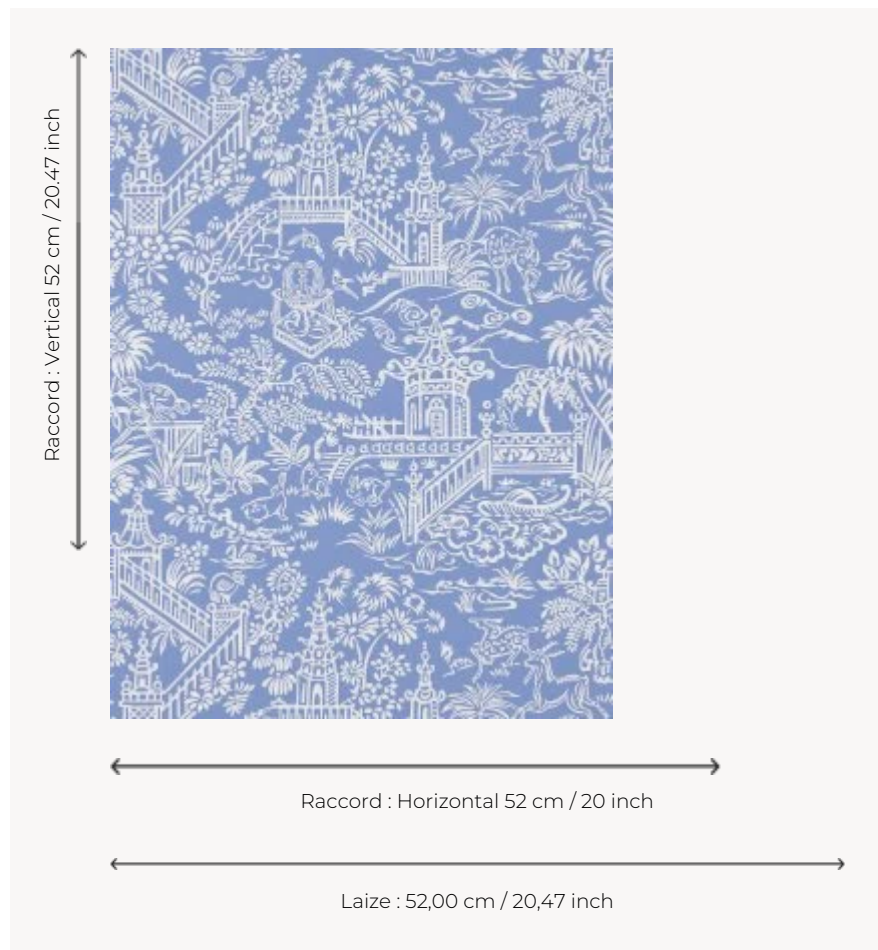

FP761007 LES PAGODES

Un dessin de pagodes et de jungle asiatique imprimé de façon traditionnelle. Les couleurs jouent avec l'effet positif et négatif pour apporter au dessin un aspect moderne.

FP761007 - Bleu

Pierre Frey

TYPE	Papier peints imprimés petites largeurs
COLLABORATION	Maison Caspari
UNITÉ DE VENTE	Disponible au rouleau de 10,05 mts
SUPPORT	INTISSE
COMPOSITION	-
LAIZE	52 cm / 20,47 inch
RACCORD	H: 52 cm - 20,00 inch V: 52 cm - 20,47 inch Raccord droit
POIDS	175 gr / m ²
ENTRETIEN	
EMARGEMENT	Emargé
POSE/DÉPOSE	Encoller le mur Arrachable à sec
CERTIFICATIONS	EUROCLASS B-s1,d0 ASTM E84 Class A
NOTES	Bonne solidité à la lumière Décor imprimé en technique traditionnelle
LIASSE	F9979PPFREY25