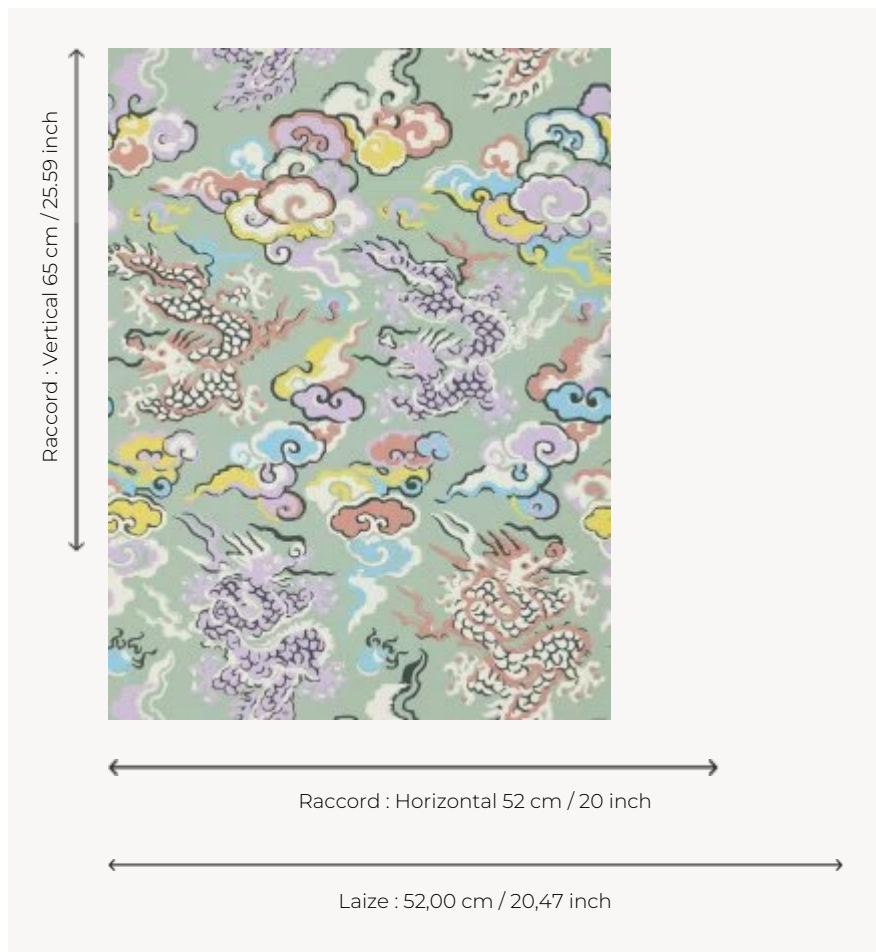

## FP763002 DRAGONS DE FEU

En Extrême-Orient le dragon symbolise la puissance, la sagesse, la force et les connaissances occultes. Inspirées par ces croyances, les couleurs du dessin peuvent être intenses ou calmes et relaxantes. Ce motif est caractéristique du japonisme, un mouvement apparu en Occident dans le dernier tiers du XIXe siècle après la décision prise par ce pays longtemps isolé de s'ouvrir au commerce international.

### Pierre Frey

<b>TYPE</b>	Papier peints imprimés petites largeurs
<b>COLLABORATION</b>	Maison Caspari
<b>UNITÉ DE VENTE</b>	Disponible au rouleau de 10,05 mts
<b>SUPPORT</b>	INTISSE
<b>COMPOSITION</b>	-
<b>LAIZE</b>	52 cm / 20,47 inch
<b>RACCORD</b>	H: 52 cm - 20,00 inch V: 65 cm - 25,59 inch Raccord droit
<b>POIDS</b>	175 gr / m <sup>2</sup>
<b>ENTRETIEN</b>	
<b>EMARGEMENT</b>	Emargé
<b>POSE/DÉPOSE</b>	Encoller le mur Arrachable à sec
<b>CERTIFICATIONS</b>	EUROCLASS B-s1,d0 ASTM E84 Class A
<b>NOTES</b>	Bonne solidité à la lumière Décor imprimé en technique traditionnelle
<b>LIASSE</b>	F9979PPFREY25

# 1 Couleurs

FP763002  
Celadon