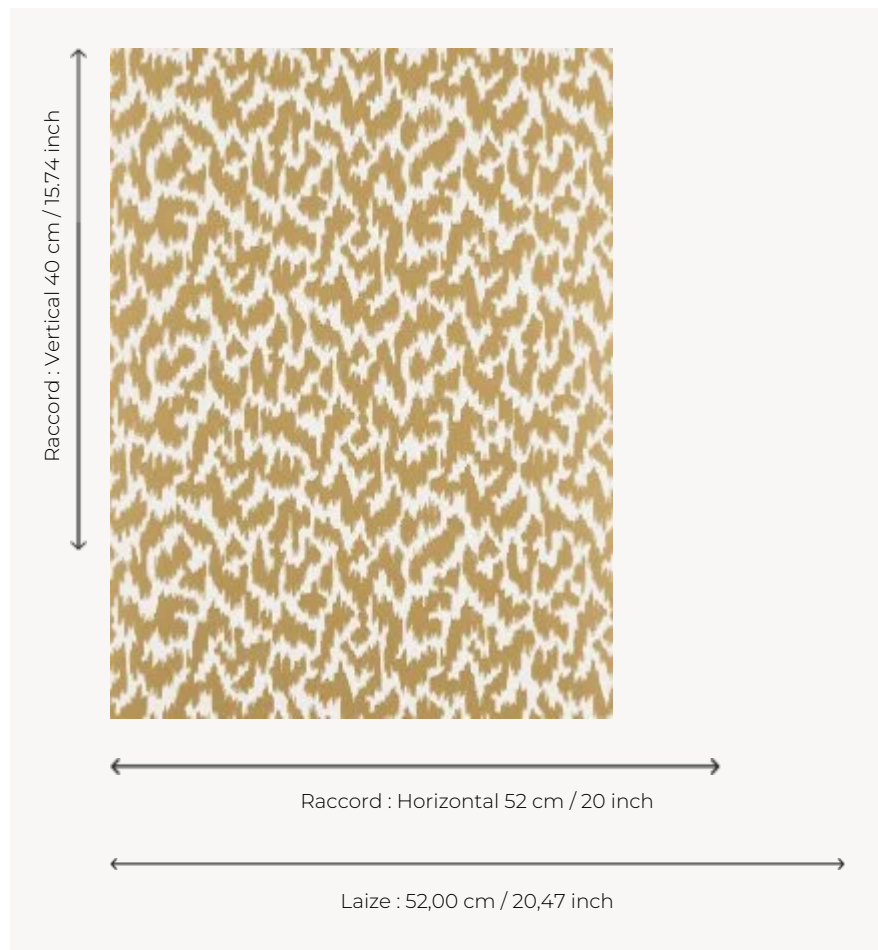

FP764004 ECUME

Ce dessin mélange motifs géométriques et effets moirés. Un dessin très apprécié aux couleurs contrastées. L'impression traditionnelle lui apporte chaleur et volume.

FP764004 - Or

Pierre Frey

TYPE	Papier peints imprimés petites largeurs
COLLABORATION	Maison Caspari
UNITÉ DE VENTE	Disponible au rouleau de 10,05 mts
SUPPORT	INTISSE
COMPOSITION	-
LAIZE	52 cm / 20,47 inch
RACCORD	H: 52 cm - 20,00 inch V: 40 cm - 15,74 inch Raccord droit
POIDS	175 gr / m ²
ENTRETIEN	
EMARGEMENT	Emargé
POSE/DÉPOSE	Encoller le mur Arrachable à sec
CERTIFICATIONS	EUROCLASS B-s1,d0 ASTM E84 Class A
NOTES	Bonne solidité à la lumière Décor imprimé en technique traditionnelle
LIASSE	F9979PPFREY25

5 Couleurs

FP764001
Bleu

FP764002
Granny

FP764003
Beige

FP764004
Or

FP764005
Noir