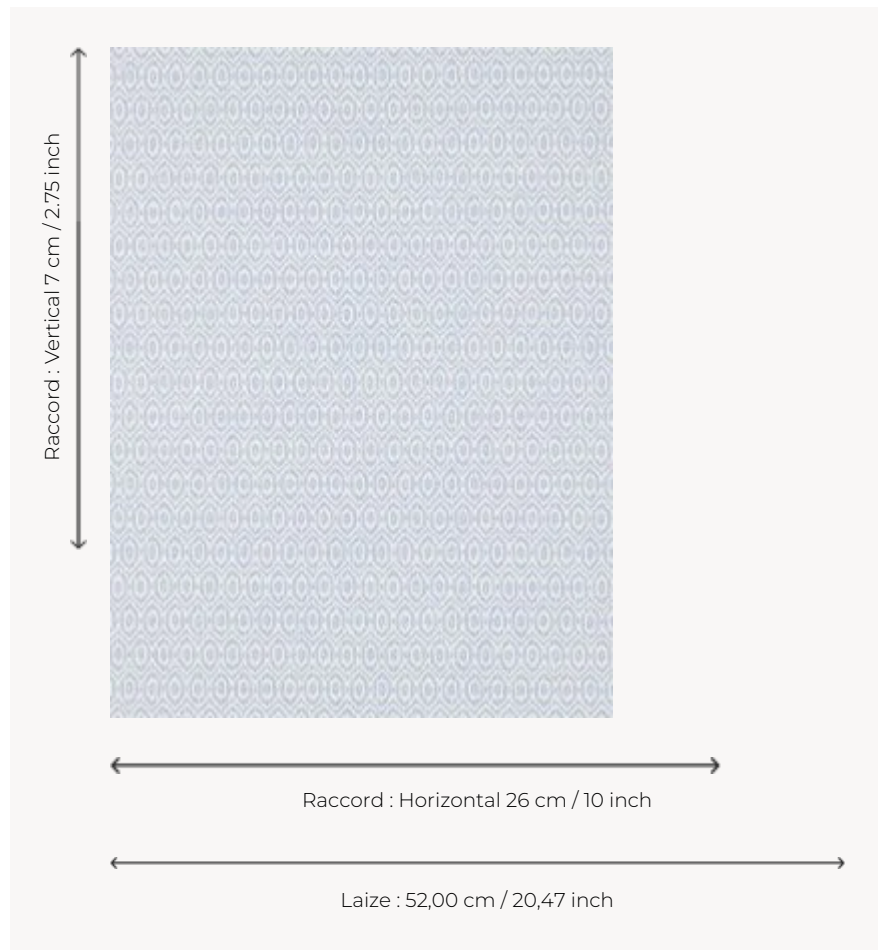

FP765002 AMALA

Motif intemporel représentant un ikat géométrique imprimé de façon traditionnelle.

FP765002 - Bleu

Pierre Frey

TYPE	Papier peints imprimés petites largeurs
COLLABORATION	Maison Caspari
UNITÉ DE VENTE	Disponible au rouleau de 10,05 mts
SUPPORT	INTISSE
COMPOSITION	-
LAIZE	52 cm / 20,47 inch
RACCORD	H: 26 cm - 10,00 inch V: 7 cm - 2,75 inch Raccord droit
POIDS	175 gr / m ²
ENTRETIEN	
EMARGEMENT	Emargé
POSE/DÉPOSE	Encoller le mur Arrachable à sec
CERTIFICATIONS	EUROCLASS B-s1,d0 ASTM E84 Class A
NOTES	Bonne solidité à la lumière Décor imprimé en technique traditionnelle
LIASSE	F9979PPFREY25

5 Couleurs

FP765001
Rose

FP765002
Bleu

FP765003
Granny

FP765004
Beige

FP765005
Noir