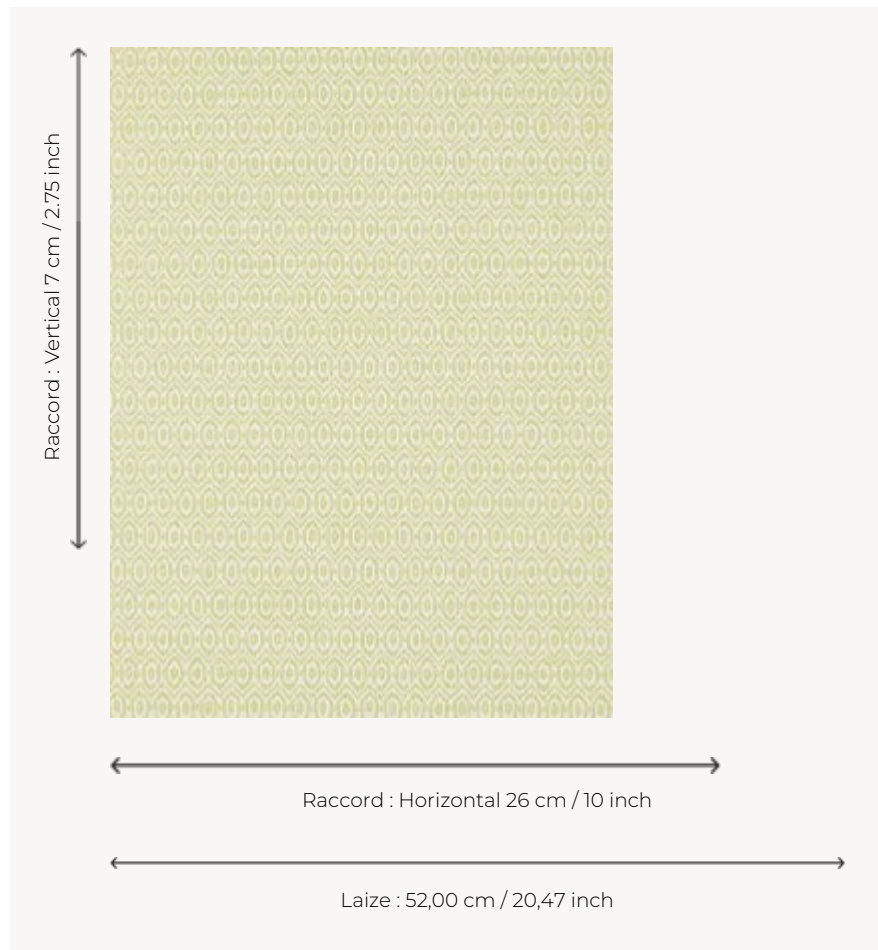

# FP765003 AMALA

Motif intemporel représentant un ikat géométrique imprimé de façon traditionnelle.

## FP765003 - Granny

## Pierre Frey

<b>TYPE</b>	Papier peints imprimés petites largeurs
<b>COLLABORATION</b>	Maison Caspari
<b>UNITÉ DE VENTE</b>	Disponible au rouleau de 10,05 mts
<b>SUPPORT</b>	INTISSE
<b>COMPOSITION</b>	-
<b>LAIZE</b>	52 cm / 20,47 inch
<b>RACCORD</b>	H: 26 cm - 10,00 inch V: 7 cm - 2,75 inch Raccord droit
<b>POIDS</b>	175 gr / m <sup>2</sup>
<b>ENTRETIEN</b>	
<b>EMARGEMENT</b>	Emargé
<b>POSE/DÉPOSE</b>	Encoller le mur Arrachable à sec
<b>CERTIFICATIONS</b>	EUROCLASS B-s1,d0 ASTM E84 Class A
<b>NOTES</b>	Bonne solidité à la lumière Décor imprimé en technique traditionnelle
<b>LIASSE</b>	F9979PPFREY25

# 1 Couleurs

FP765003  
Granny