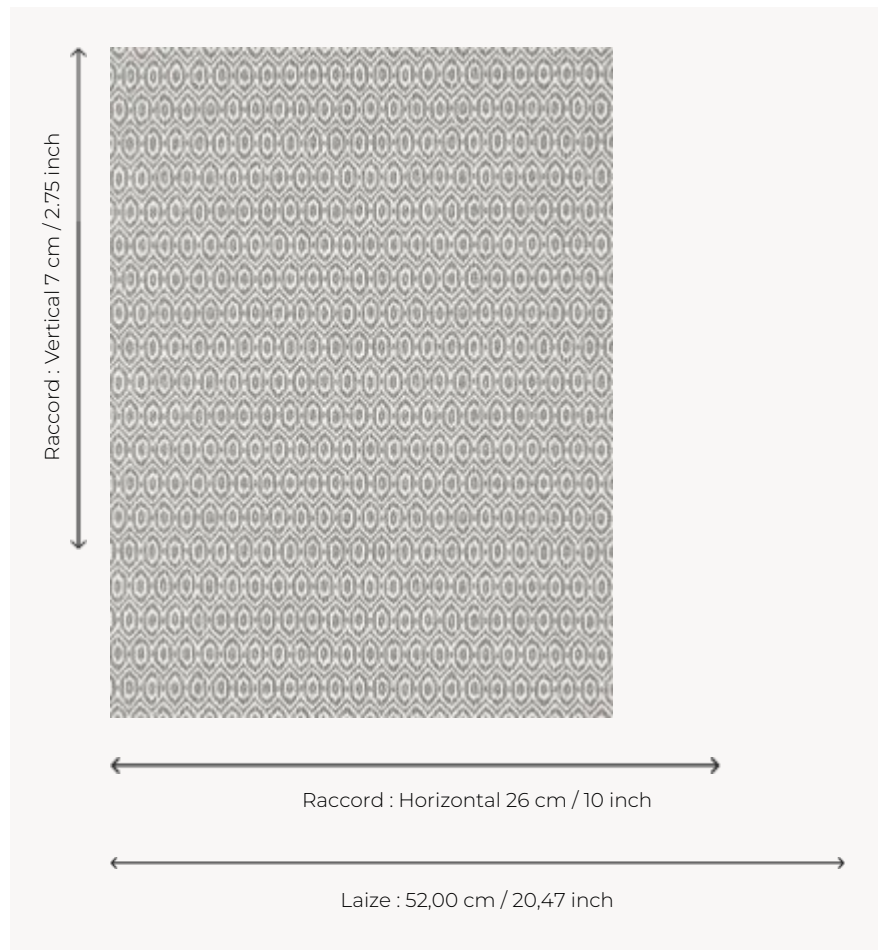

FP765005 AMALA

Motif intemporel représentant un ikat géométrique imprimé de façon traditionnelle.

FP765005 - Noir

Pierre Frey

TYPE	Papier peints imprimés petites largeurs
COLLABORATION	Maison Caspari
UNITÉ DE VENTE	Disponible au rouleau de 10,05 mts
SUPPORT	INTISSE
COMPOSITION	-
LAIZE	52 cm / 20,47 inch
RACCORD	H: 26 cm - 10,00 inch V: 7 cm - 2,75 inch Raccord droit
POIDS	175 gr / m ²
ENTRETIEN	
EMARGEMENT	Emargé
POSE/DÉPOSE	Encoller le mur Arrachable à sec
CERTIFICATIONS	EUROCLASS B-s1,d0 ASTM E84 Class A
NOTES	Bonne solidité à la lumière Décor imprimé en technique traditionnelle
LIASSE	F9979PPFREY25

5 Couleurs

FP765001
Rose

FP765002
Bleu

FP765003
Granny

FP765004
Beige

FP765005
Noir