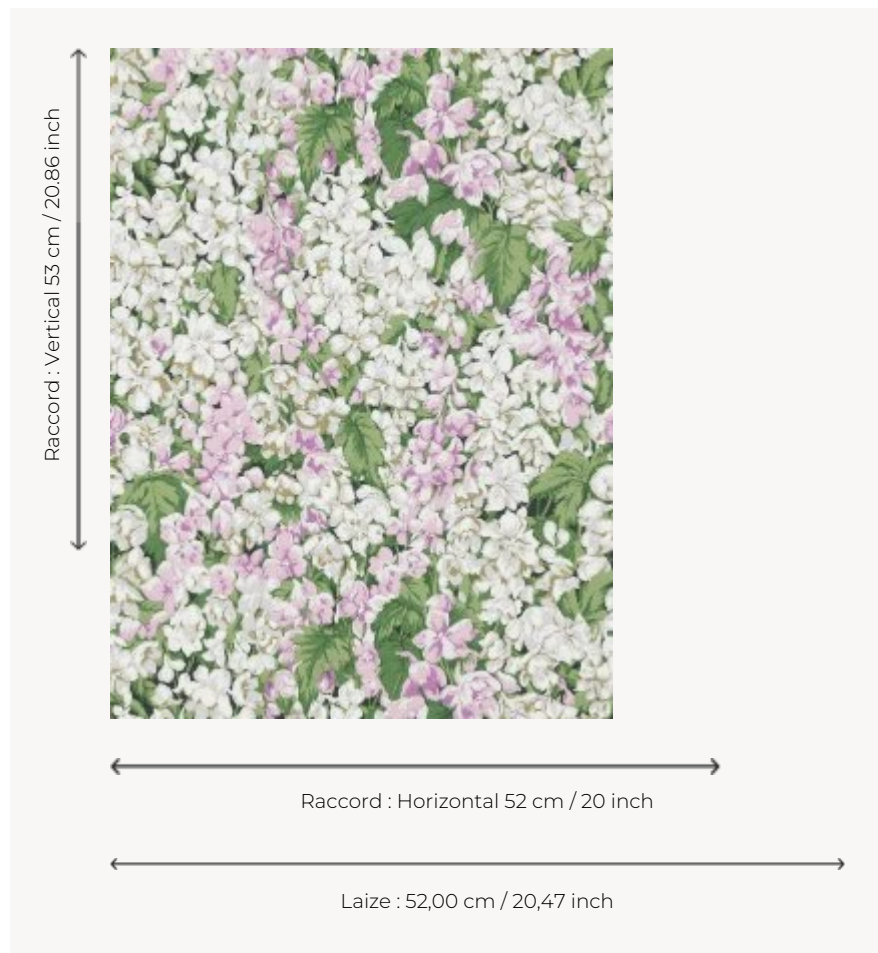

FP767002 LES DELPHINIUMS

Ce superbe dessin est une peinture sophistiquée réalisée à la main qui capte la lumière et les couleurs du jardin. L'impression traditionnelle ajoute une touche de chaleur et de raffinement.

FP767002 - Rose

Pierre Frey

TYPE	Papier peints imprimés petites largeurs
COLLABORATION	Maison Caspari
UNITÉ DE VENTE	Disponible au rouleau de 10,05 mts
SUPPORT	INTISSE
COMPOSITION	-
LAIZE	52 cm / 20,47 inch
RACCORD	H: 52 cm - 20,00 inch V: 53 cm - 20,86 inch Raccord droit
POIDS	175 gr / m ²
ENTRETIEN	
EMARGEMENT	Emargé
POSE/DÉPOSE	Encoller le mur Arrachable à sec
CERTIFICATIONS	EUROCLASS B-s1,d0 ASTM E84 Class A
NOTES	Bonne solidité à la lumière Décor imprimé en technique traditionnelle
LIASSE	F9979PPFREY25

3 Couleurs

FP767001
Corail

FP767002
Rose

FP767003
Bleu