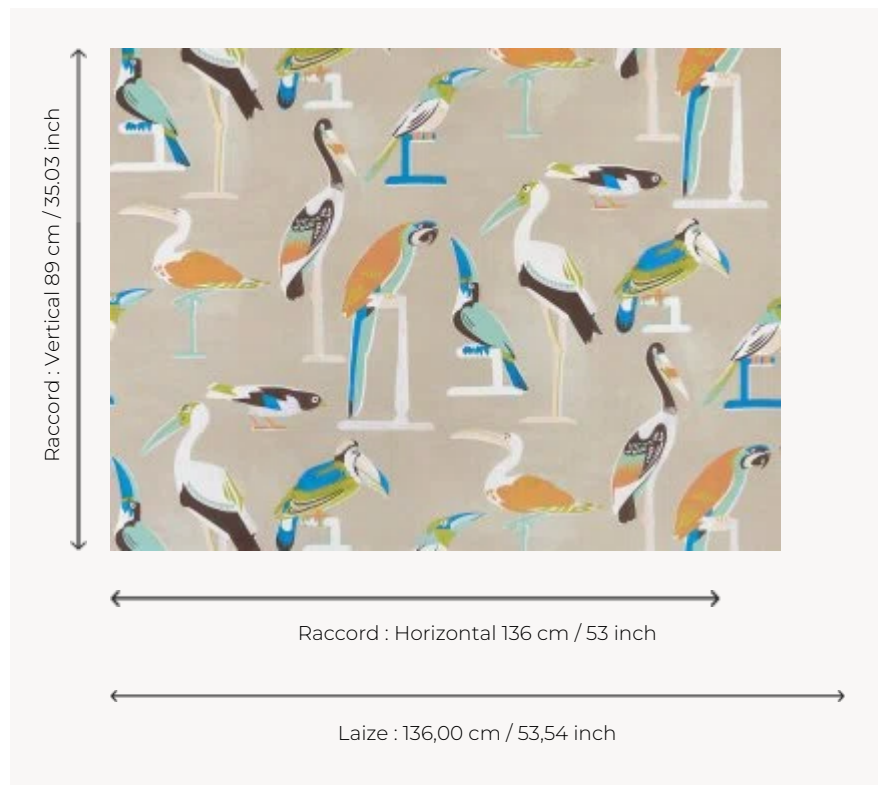

FP768002 LES OISEAUX PERCHES

Ces oiseaux peints à l'aquarelle sont de véritables compagnons colorés. Imprimé en grande largeur sur intissé mat.

FP768002 - Sable

Pierre Frey

| | |
|-----------------------|---|
| TYPE | Papiers peints imprimés grande largeur |
| COLLABORATION | Maison Caspari |
| UNITÉ DE VENTE | Disponible au mètre |
| SUPPORT | INTISSE |
| COMPOSITION | - |
| LAIZE | 136 cm / 53,54 inch |
| RACCORD | H: 136 cm - 53,00 inch V: 89 cm - 35,03 inch Raccord droit |
| POIDS | 152 gr / m ² |
| ENTRETIEN |  |
| EMARGEMENT | Pré-émargé |
| POSE/DÉPOSE | Encoller le mur Arrachable à sec |
| CERTIFICATIONS | EUROCLASS B-s1,d0 ASTM E84 Class A |
| NOTES | Bonne solidité à la lumière |
| INFORMATIONS | Utiliser les repères pour faire le raccord lors de la pose. Pose en double coupe |
| LIASSE | F9979PPFREY25 |

2 Couleurs

FP768001

Bleu ci

FP768002

Sable