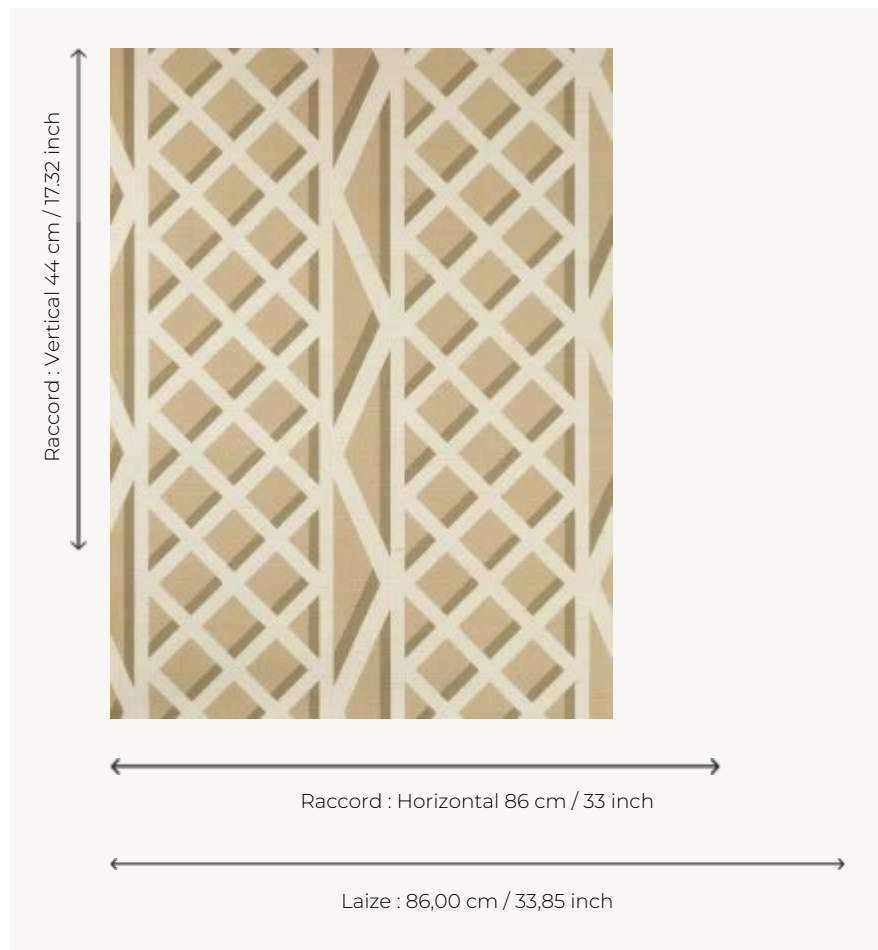

FP769002 TREILLAGE

L'impression digitale sur fond artisanal en raphia donne un aspect authentique au dessin souligné par des coloris joyeux.

FP769002 - Beige

Pierre Frey

| | |
|-----------------------|---|
| TYPE | Papier peints imprimés petites largeurs - Pailles et assimilés |
| COLLABORATION | Maison Caspari |
| UNITÉ DE VENTE | Disponible au mètre |
| SUPPORT | INTISSE |
| COMPOSITION | 100 % Paille |
| LAIZE | 86 cm / 33,85 inch |
| RACCORD | H: 86 cm - 33,00 inch V: 44 cm - 17,32 inch Raccord droit |
| POIDS | 297 gr / m ² |
| ENTRETIEN |  |
| EMARGEMENT | Emargé |
| POSE/DÉPOSE | Encoller le mur Arrachable au mouillé |
| CERTIFICATIONS | EUROCLASS B-s1,d0 ASTM E84 Class A |
| LIASSE | F9979PPFREY25 |

4 Couleurs

FP769001
Jaune

FP769002
Beige

FP769003
Vert

FP769004
Bleu