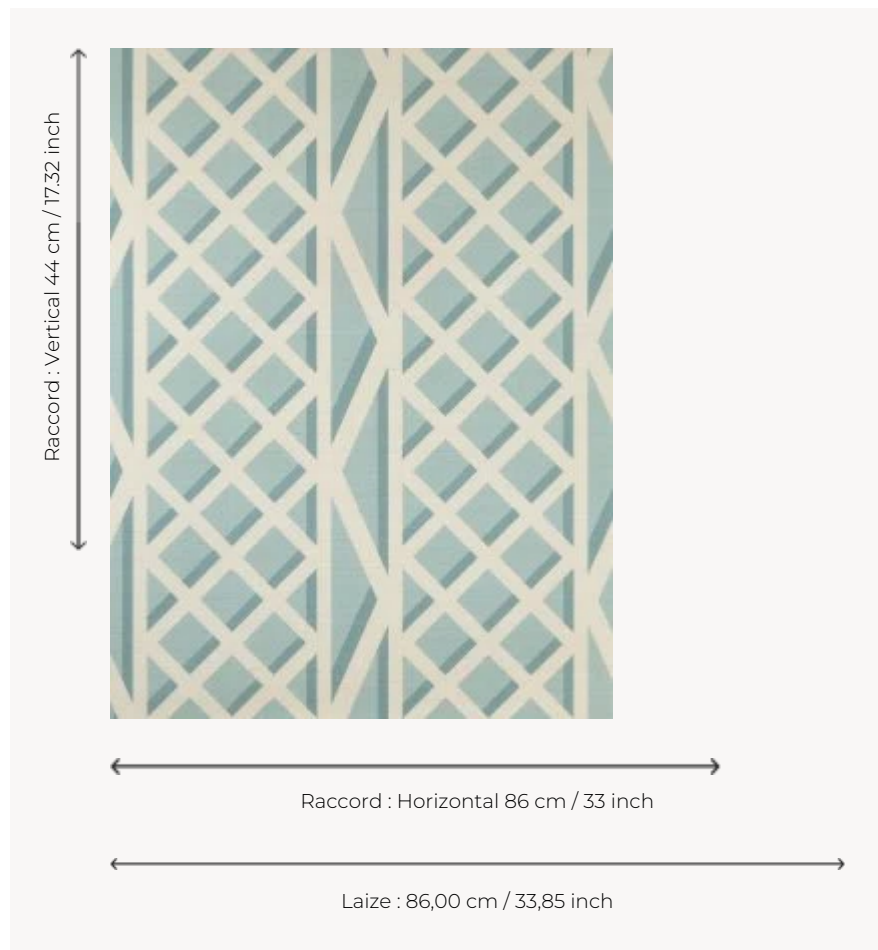

FP769004 TREILLAGE

L'impression digitale sur fond artisanal en raphia donne un aspect authentique au dessin souligné par des coloris joyeux.

FP769004 - Bleu

Pierre Frey

TYPE	Papier peints imprimés petites largeurs - Pailles et assimilés
COLLABORATION	Maison Caspari
UNITÉ DE VENTE	Disponible au mètre
SUPPORT	INTISSE
COMPOSITION	100 % Paille
LAIZE	86 cm / 33,85 inch
RACCORD	H: 86 cm - 33,00 inch V: 44 cm - 17,32 inch Raccord droit
POIDS	297 gr / m ²
ENTRETIEN	
EMARGEMENT	Emargé
POSE/DÉPOSE	Encoller le mur Arrachable au mouillé
CERTIFICATIONS	EUROCLASS B-s1,d0 ASTM E84 Class A
LIASSE	F9979PPFREY25

4 Couleurs

FP769001
Jaune

FP769002
Beige

FP769003
Vert

FP769004
Bleu