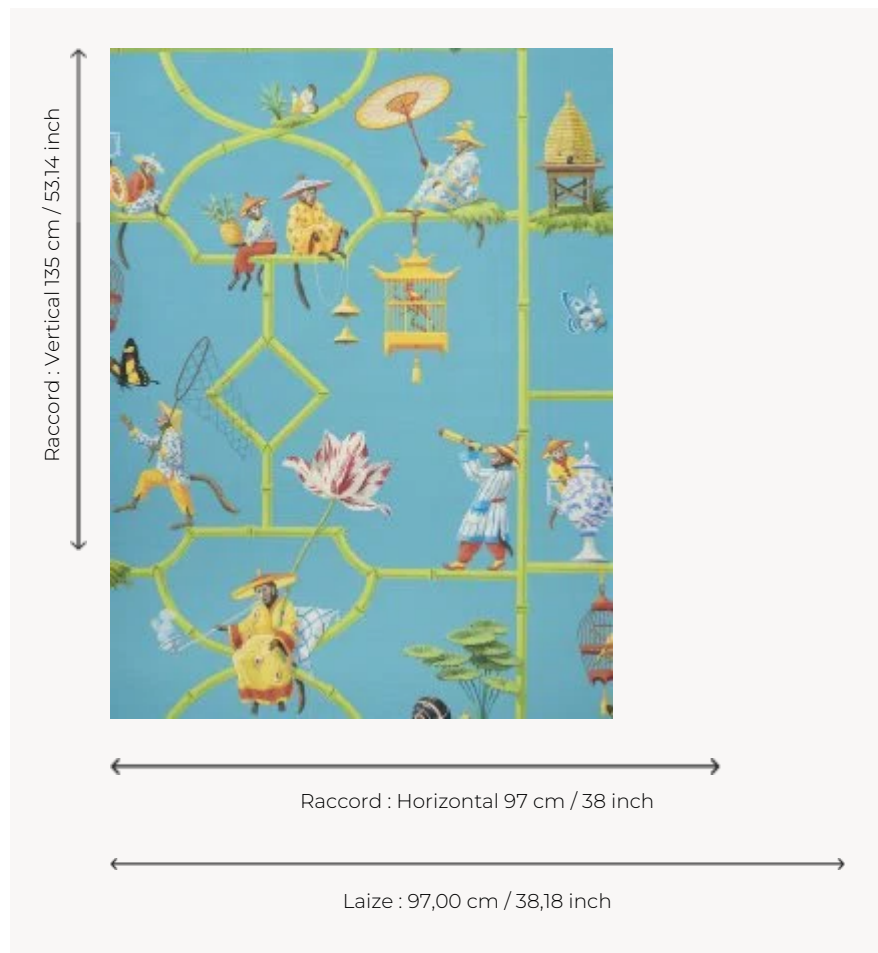

## FP770004 LES SINGES SAVANTS

La chinoiserie de Harrison Howard est le reflet d'un monde fantastique. Ce dessin peint à la main regorge de détails ravissants imprimés sur un vinyle mat effet soie.

### FP770004 - Turquoise

### Pierre Frey

<b>TYPE</b>	Papiers peints imprimés grande largeur - Vinyles
<b>ARTISTE</b>	Dessin Harrison Howard
<b>COLLABORATION</b>	Maison Caspari
<b>UNITÉ DE VENTE</b>	Disponible au mètre
<b>SUPPORT</b>	INTISSE
<b>COMPOSITION</b>	100 % Vinyle
<b>LAIZE</b>	97 cm / 38,18 inch
<b>RACCORD</b>	H: 97 cm - 38,00 inch V: 135 cm - 53,14 inch Raccord sauté
<b>POIDS</b>	400 gr / m <sup>2</sup>
<b>ENTRETIEN</b>	
<b>EMARGEMENT</b>	Emargé
<b>POSE/DÉPOSE</b>	Encoller le mur Arrachable au mouillé
<b>CERTIFICATIONS</b>	EUROCLASS B-s2,d0 ASTM E84 Class A
<b>NOTES</b>	Bonne solidité à la lumière
<b>LIASSE</b>	F9979PPFREY25

## 4 Couleurs

FP770001  
Beige

FP770002  
Noir

FP770003  
Rouge

FP770004  
Turquoise