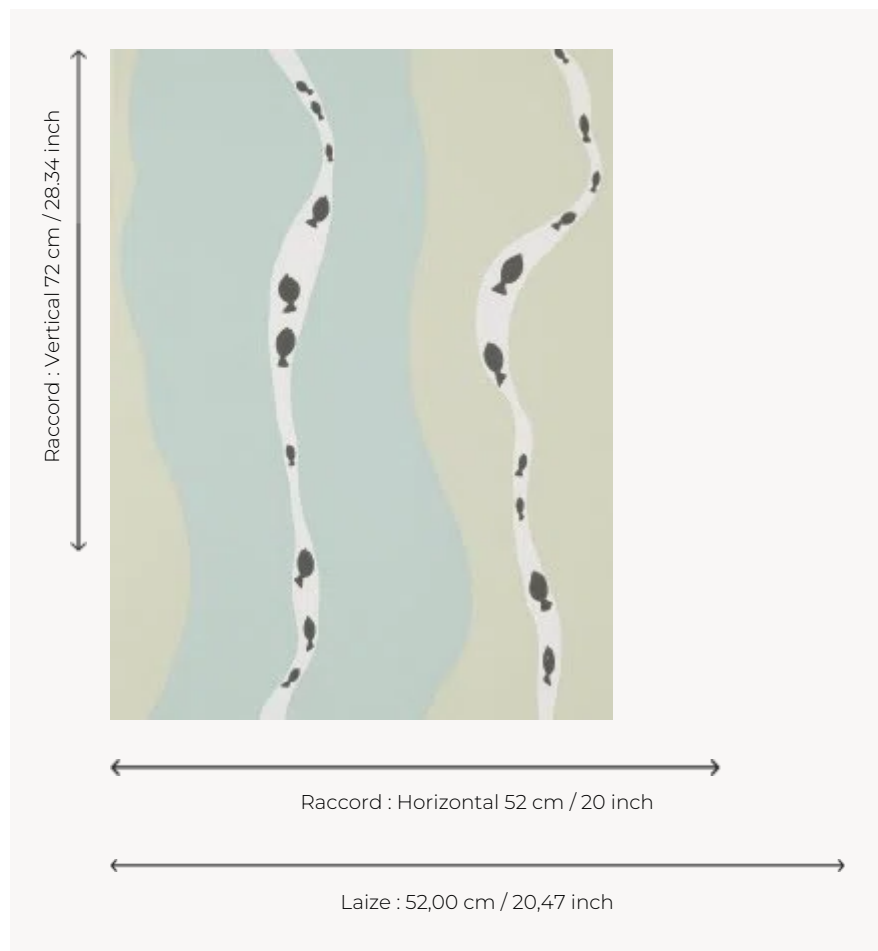

FP773001 AU FIL DE L'EAU

Ce dessin des années 1950 archive de la Maison Pierre Frey, à mi-chemin entre abstraction et figuration, illustre une balade aquatique paisible entre marée basse et pleine mer dans un jeu de rayures ondulées. Impression traditionnelle au cylindre dans un effet peint à la main.

FP773001 - Opale

Pierre Frey

| | |
|-----------------------|--|
| TYPE | Papier peints imprimés petites largeurs |
| UNITÉ DE VENTE | Disponible au rouleau de 10,05 mts |
| SUPPORT | INTISSE |
| COMPOSITION | - |
| LAIZE | 52 cm / 20,47 inch |
| RACCORD | H: 52 cm - 20,00 inch V: 72 cm - 28,34 inch Raccord droit |
| POIDS | 175 gr / m ² |
| ENTRETIEN |  |
| EMARGEMENT | Emargé |
| POSE/DÉPOSE | Encoller le mur Arrachable à sec |
| CERTIFICATIONS | EUROCLASS B-s1,d0 ASTM E84 Class A |
| NOTES | Bonne solidité à la lumière Décor imprimé en technique traditionnelle |

3 Couleurs

FP773001
Opale

FP773002
Sable

FP773003
Argile vert