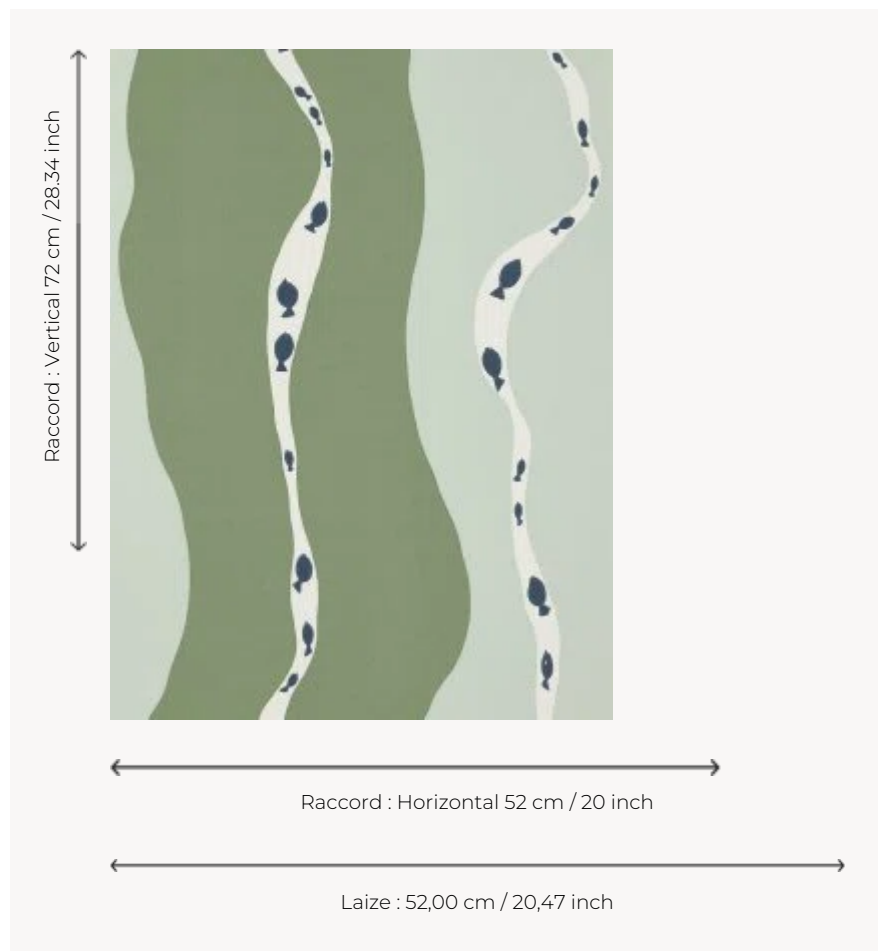

FP773003 AU FIL DE L'EAU

Ce dessin des années 1950 archive de la Maison Pierre Frey, à mi-chemin entre abstraction et figuration, illustre une balade aquatique paisible entre marée basse et pleine mer dans un jeu de rayures ondulées. Impression traditionnelle au cylindre dans un effet peint à la main.

FP773003 - Argile vert

Pierre Frey

TYPE	Papier peints imprimés petites largeurs
UNITÉ DE VENTE	Disponible au rouleau de 10,05 mts
SUPPORT	INTISSE
COMPOSITION	-
LAIZE	52 cm / 20,47 inch
RACCORD	H: 52 cm - 20,00 inch V: 72 cm - 28,34 inch Raccord droit
POIDS	175 gr / m ²
ENTRETIEN	
EMARGEMENT	Emargé
POSE/DÉPOSE	Encoller le mur Arrachable à sec
CERTIFICATIONS	EUROCLASS B-s1,d0 ASTM E84 Class A
NOTES	Bonne solidité à la lumière Décor imprimé en technique traditionnelle

3 Couleurs

FP773001
Opale

FP773002
Sable

FP773003
Argile vert