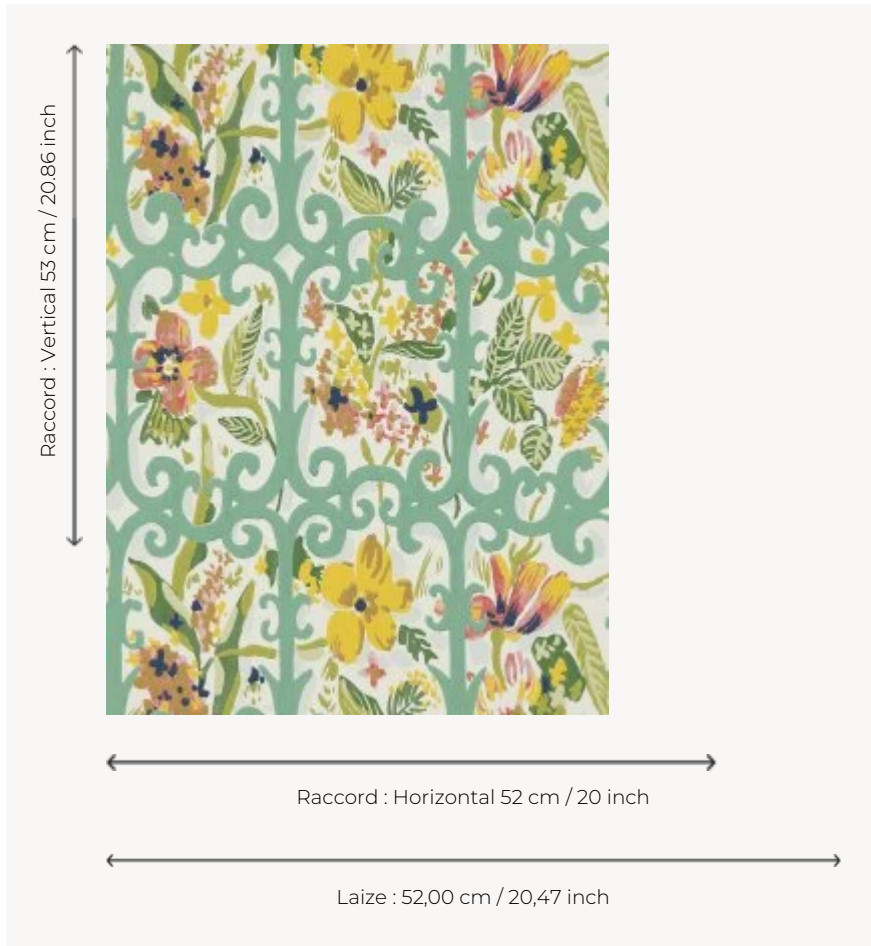

## FP774004 PAYS D'AIX

Reproduction d'une gouache de 1940 de Jean-Denis Malclès, esquissant les grilles en fer forgé d'une bastide provençale au jardin fleuri et coloré. L'impression traditionnelle au cylindre dans un effet peint main rappelle la patte de l'artiste.

### Pierre Frey

<b>TYPE</b>	Papier peints imprimés petites largeurs
<b>UNITÉ DE VENTE</b>	Disponible au rouleau de 10,05 mts
<b>SUPPORT</b>	INTISSE
<b>COMPOSITION</b>	-
<b>LAIZE</b>	52 cm / 20,47 inch
<b>RACCORD</b>	H: 52 cm - 20,00 inch V: 53 cm - 20,86 inch Raccord sauté
<b>POIDS</b>	175 gr / m <sup>2</sup>
<b>ENTRETIEN</b>	
<b>EMARGEMENT</b>	Emargé
<b>POSE/DÉPOSE</b>	Encoller le mur Arrachable à sec
<b>CERTIFICATIONS</b>	EUROCLASS B-s1,d0 ASTM E84 Class A
<b>NOTES</b>	Bonne solidité à la lumière Décor imprimé en technique traditionnelle

## 4 Couleurs

FP774001  
Ete indien

FP774002  
Printemps

FP774003  
Provence

FP774004  
Mimosa