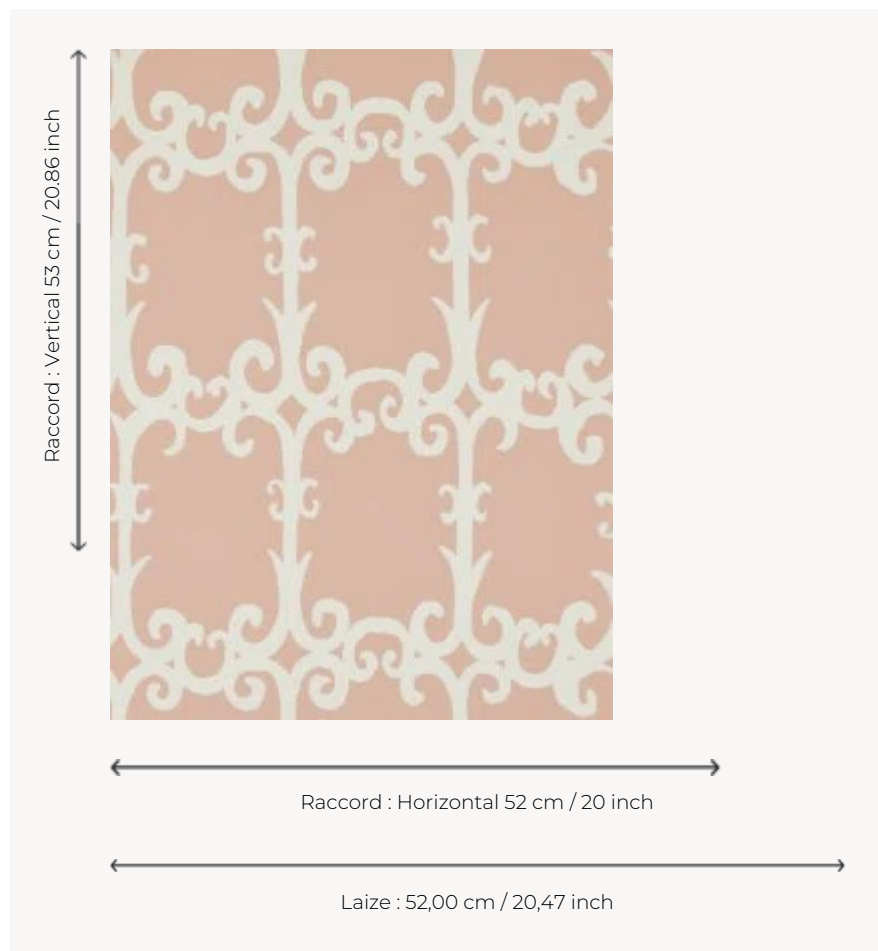

FP775002 UZES

Extraites d'une gouache de 1940 de Jean-Denis Malclès et contrefond du dessin PAYS D'AIX, les arabesques de UZES esquissent les grilles en fer forgé d'une bastide provençale. L'impression traditionnelle dans un effet peint à la main rappelle la patte de l'artiste.

FP775002 - Peche

Pierre Frey

TYPE	Papier peints imprimés petites largeurs
UNITÉ DE VENTE	Disponible au rouleau de 10,05 mts
SUPPORT	INTISSE
COMPOSITION	-
LAIZE	52 cm / 20,47 inch
RACCORD	H: 52 cm - 20,00 inch V: 53 cm - 20,86 inch Raccord sauté
POIDS	175 gr / m ²
ENTRETIEN	
EMARGEMENT	Emargé
POSE/DÉPOSE	Encoller le mur Arrachable à sec
CERTIFICATIONS	EUROCLASS B-s1,d0 ASTM E84 Class A
NOTES	Décor imprimé en technique traditionnelle