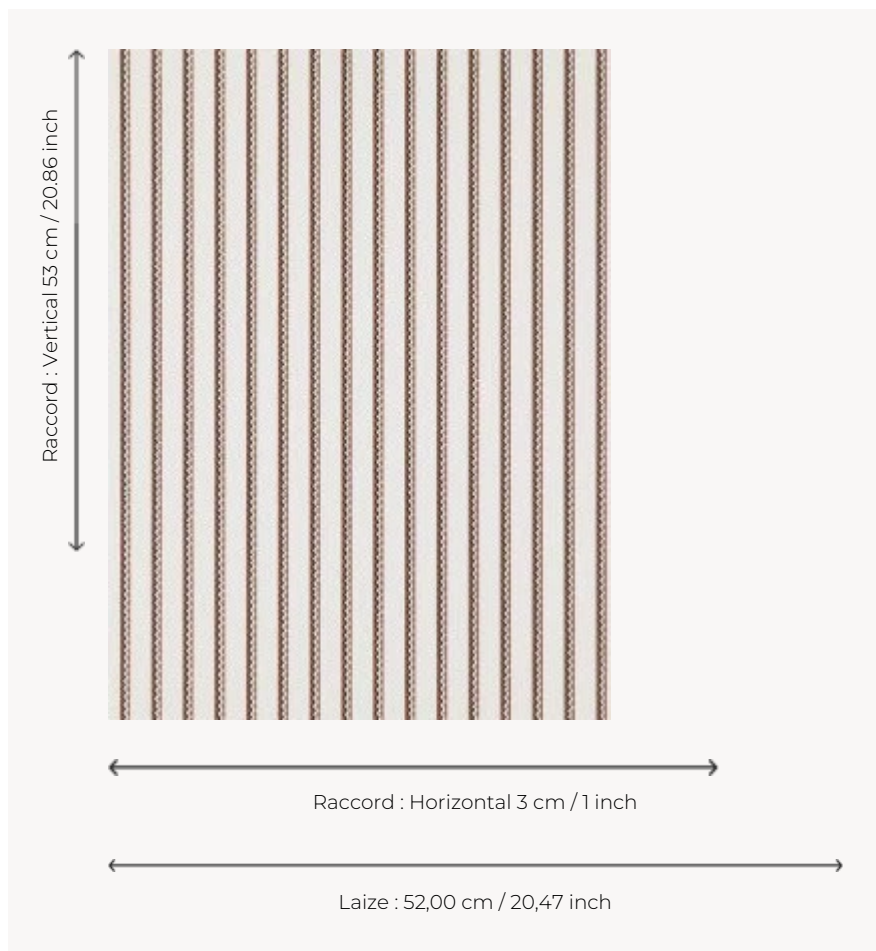

FP777003 ALPILLES

Rayure imprimée en impression traditionnelle au cylindre dans un effet peint à la main, ALPILLES propose un motif qui reprend les jupons provençaux dans des coloris vifs soutenus par un zigzag noir graphique. Issu des Archives de la Maison Pierre Frey, il date du XIXe siècle.

FP777003 - Ocre

Pierre Frey

TYPE	Papier peints imprimés petites largeurs
UNITÉ DE VENTE	Disponible au rouleau de 10,05 mts
SUPPORT	INTISSE
COMPOSITION	-
LAIZE	52 cm / 20,47 inch
RACCORD	H: 3 cm - 1,00 inch V: 53 cm - 20,86 inch
POIDS	175 gr / m ²
ENTRETIEN	
EMARGEMENT	Emargé
POSE/DÉPOSE	Encoller le mur Arrachable à sec
CERTIFICATIONS	EUROCLASS B-s1,d0 ASTM E84 Class A
NOTES	Bonne solidité à la lumière Décor imprimé en technique traditionnelle
LIASSE	F9979PPFREY49

4 Couleurs

FP777001
Abeille

FP777002
Celadon

FP777003
Ocre

FP777004
Bleu