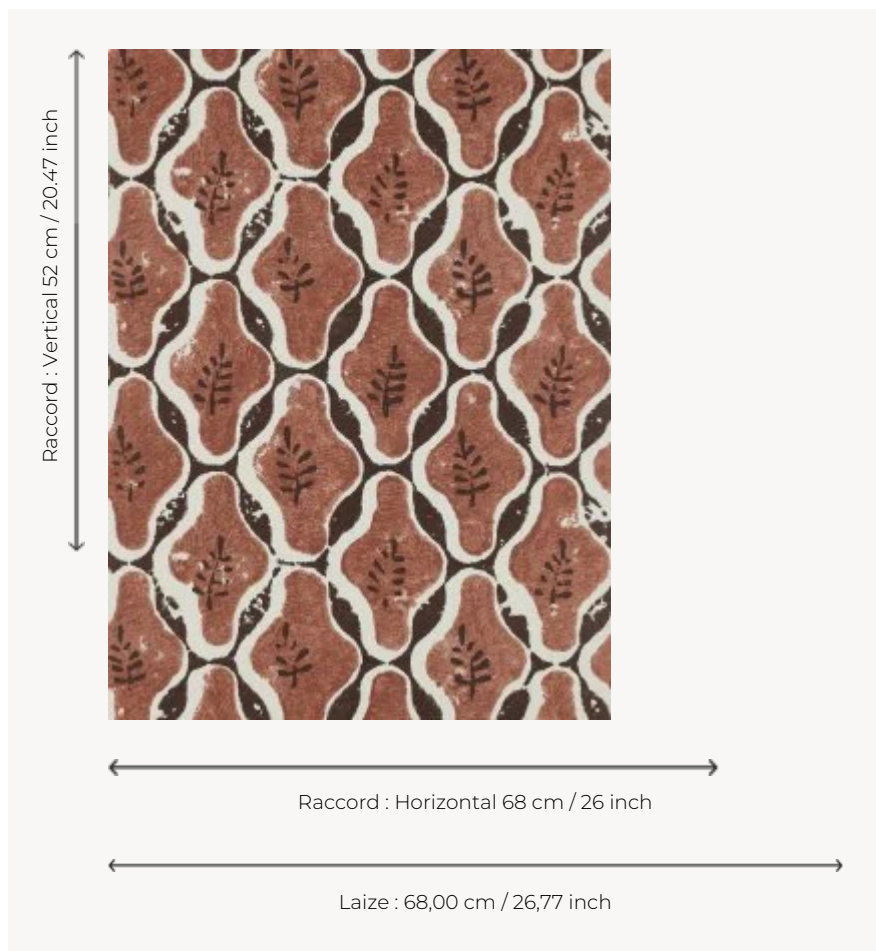

FP778003 LUBERON

Réinterprétation contemporaine de la couverture d'un carnet ancien conservé à la bibliothèque de l'université de Washington, LUBERON est à la fois géométrique et végétal. Un parfait écho aux tomettes provençales.

FP778003 - Ocre

Pierre Frey

TYPE	Papier peints imprimés petites largeurs
UNITÉ DE VENTE	Disponible au rouleau de 10,05 mts
SUPPORT	INTISSE
COMPOSITION	-
LAIZE	68 cm / 26,77 inch
RACCORD	H: 68 cm - 26,00 inch V: 52 cm - 20,47 inch Raccord sauté
POIDS	175 gr / m ²
ENTRETIEN	
EMARGEMENT	Emargé
POSE/DÉPOSE	Encoller le mur Arrachable à sec
CERTIFICATIONS	EUROCLASS B-s1,d0 ASTM E84 Class A
NOTES	Bonne solidité à la lumière Décor imprimé en technique traditionnelle

4 Couleurs

FP778001

Lin

FP778002

Olive

FP778003

Ocre

FP778004