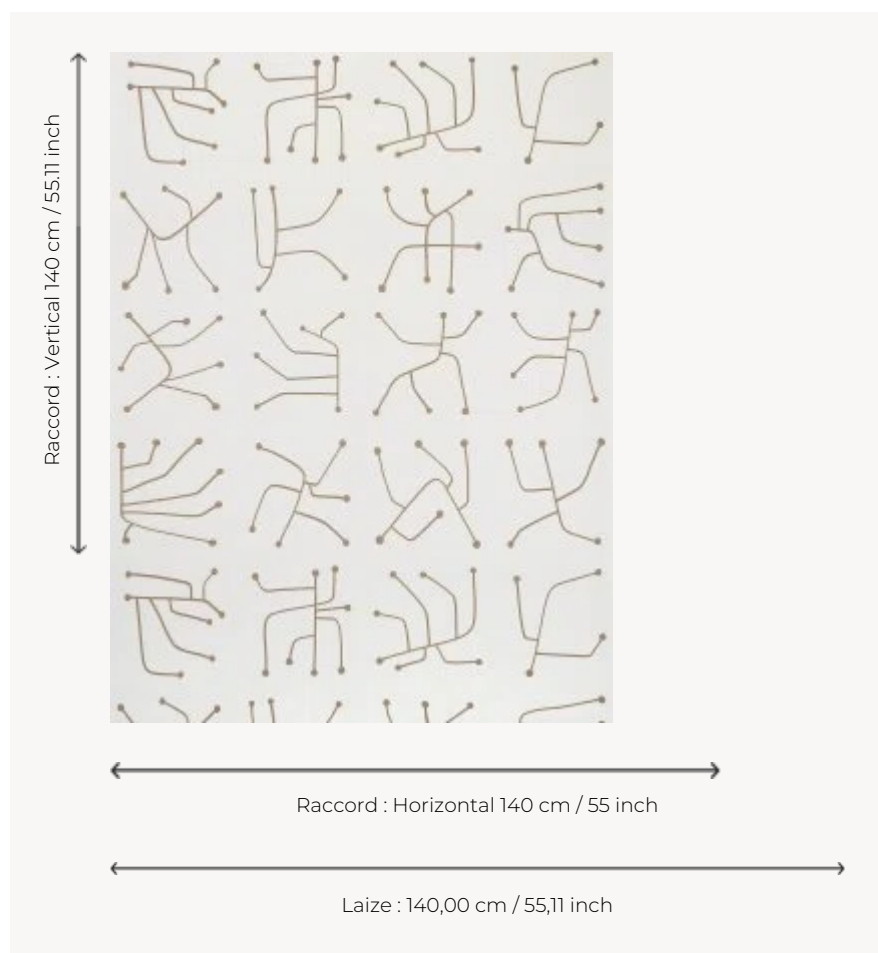

## FP782001 VRILLETTE

VRILLETTE fait penser à un alphabet fantaisiste. Ses caractères oniriques sont une interprétation poétique des traces creusées dans le bois par l'insecte du même nom. Dessinés dans les années 50, les motifs sont issus des archives de l'Atelier Buffile d'Aix en Provence où se succèdent trois générations de céramistes passionnés depuis 1945.

### Pierre Frey

<b>TYPE</b>	Papiers peints imprimés grande largeur
<b>ARTISTE</b>	Atelier Buffile
<b>UNITÉ DE VENTE</b>	Disponible au mètre
<b>SUPPORT</b>	INTISSE
<b>COMPOSITION</b>	-
<b>LAIZE</b>	140 cm / 55,11 inch
<b>RACCORD</b>	H: 140 cm - 55,00 inch V: 140 cm - 55,11 inch Raccord droit
<b>POIDS</b>	185 gr / m <sup>2</sup>
<b>ENTRETIEN</b>	
<b>EMARGEMENT</b>	Emargé
<b>POSE/DÉPOSE</b>	Encoller le mur Arrachable à sec
<b>CERTIFICATIONS</b>	EUROCLASS B-s1,d0 ASTM E84 Class A
<b>NOTES</b>	Bonne solidité à la lumière

## 2 Couleurs

FP782001  
Dune

FP782002  
Charbon