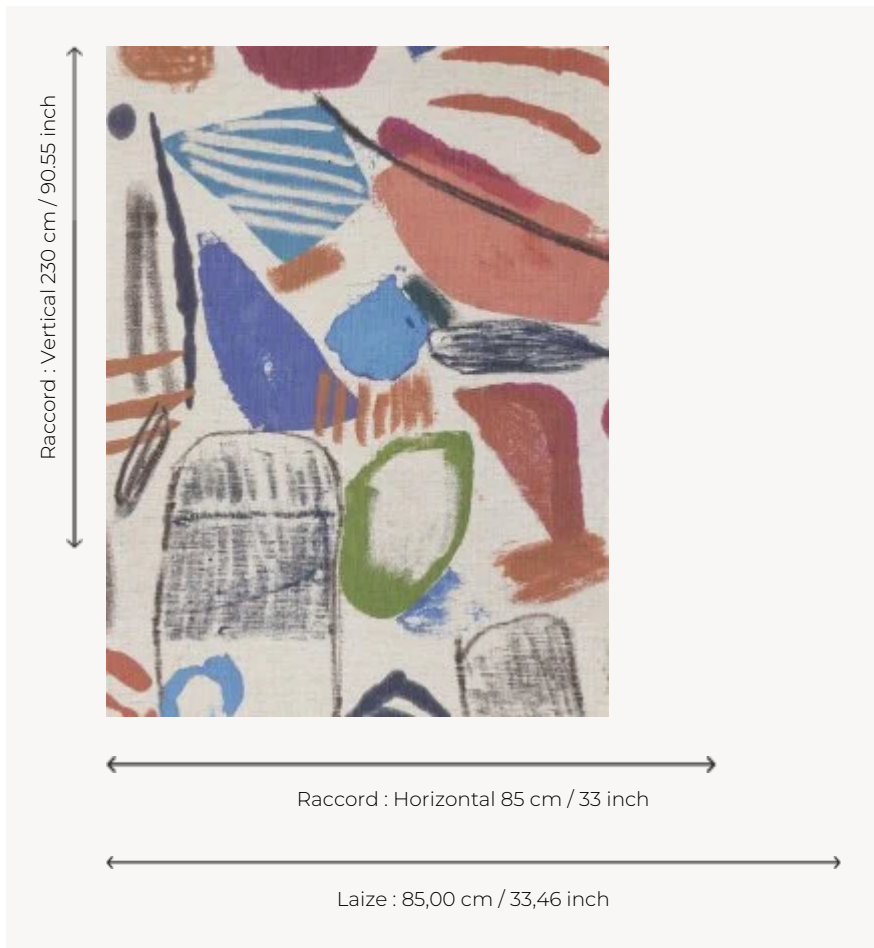

## FP784001 LA TOILE DU PEINTRE

Large motif contemporain graphique aux couleurs éclatantes qui réinterprète une oeuvre de l'artiste peintre Heather Chontos. Son échelle, son trait libre et joyeux, son impression sur un support textile relié, font de ce dessin une ode à l'expression artistique.

### Pierre Frey

<b>TYPE</b>	Papier peints imprimés petites largeurs - Tissus contrecollés
<b>ARTISTE</b>	Heather Chontos
<b>UNITÉ DE VENTE</b>	Disponible au mètre
<b>SUPPORT</b>	INTISSE
<b>COMPOSITION</b>	100 % Lin
<b>LAIZE</b>	85 cm / 33,46 inch
<b>RACCORD</b>	H: 85 cm - 33,00 inch V: 230 cm - 90,55 inch Raccord sauté
<b>POIDS</b>	265 gr / m <sup>2</sup>
<b>ENTRETIEN</b>	
<b>EMARGEMENT</b>	Emargé
<b>POSE/DÉPOSE</b>	Encoller le mur Arrachable à sec
<b>CERTIFICATIONS</b>	ASTM E84 Class A
<b>NOTES</b>	Bonne solidité à la lumière

# 1 Couleurs

FP784001  
Origina