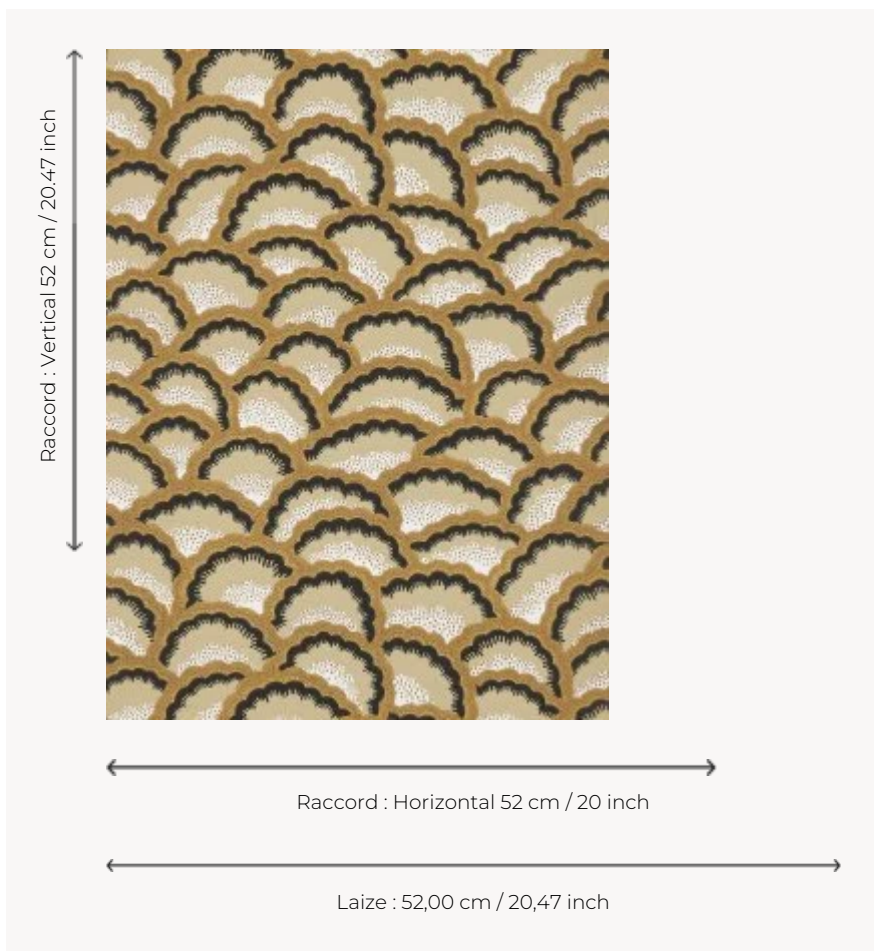

FP786001 ARLESIENNE

Dessin intemporel imprimé en technique d'impression traditionnelle au cylindre avec un effet peint main, le modèle évoque les jupons piqués de la ville d'Arles. Motif issu des archives de la Maison Pierre Frey.

FP786001 - Noix

Pierre Frey

TYPE	Papier peints imprimés petites largeurs
UNITÉ DE VENTE	Disponible au rouleau de 10,05 mts
SUPPORT	INTISSE
COMPOSITION	-
LAIZE	52 cm / 20,47 inch
RACCORD	H: 52 cm - 20,00 inch V: 52 cm - 20,47 inch Raccord sauté
POIDS	147 gr / m ²
ENTRETIEN	
EMARGEMENT	Emargé
POSE/DÉPOSE	Encoller le mur Pelable à sec
CERTIFICATIONS	EUROCLASS B-s1,d0 ASTM E84 Class A
NOTES	Décor imprimé en technique traditionnelle

5 Couleurs

FP786001
Noix

FP786002
Mimosa

FP786003
Agave

FP786004
Ciel

FP786005
Grenadier