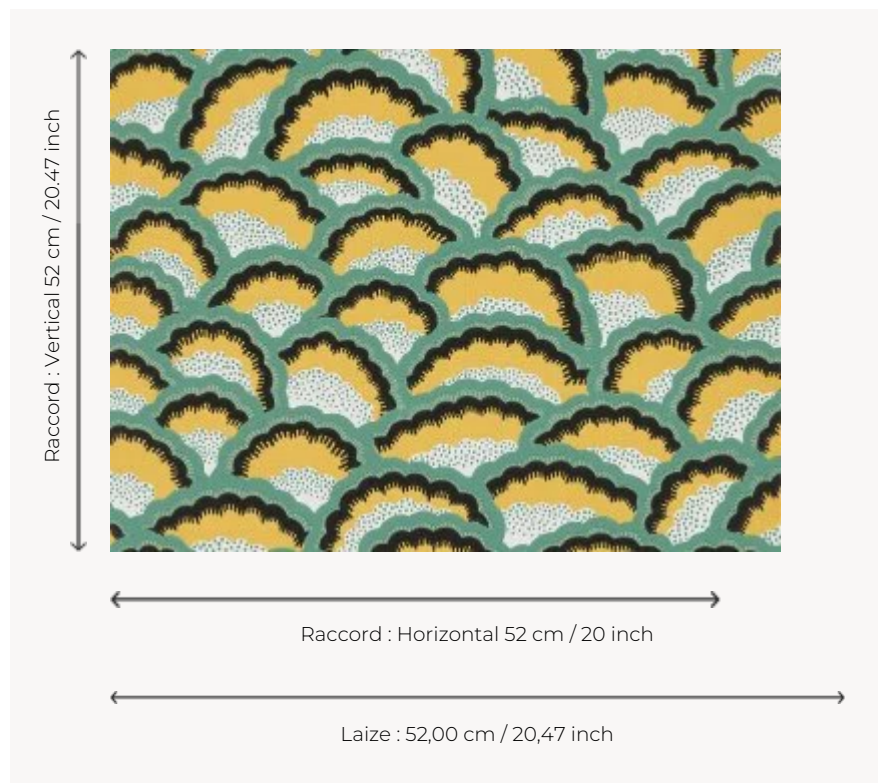

FP786002 ARLESIENNE

Dessin intemporel imprimé en technique d'impression traditionnelle au cylindre avec un effet peint main, le modèle évoque les jupons piqués de la ville d'Arles. Motif issu des archives de la Maison Pierre Frey.

FP786002 - Mimosa

Pierre Frey

TYPE	Papier peints imprimés petites largeurs
UNITÉ DE VENTE	Disponible au rouleau de 10,05 mts
SUPPORT	INTISSE
COMPOSITION	-
LAIZE	52 cm / 20,47 inch
RACCORD	H: 52 cm - 20,00 inch V: 52 cm - 20,47 inch Raccord sauté
POIDS	147 gr / m ²
ENTRETIEN	
EMARGEMENT	Emargé
POSE/DÉPOSE	Encoller le mur Arrachable au mouillé
CERTIFICATIONS	EUROCLASS B-s1,d0 ASTM E84 Class A
NOTES	Décor imprimé en technique traditionnelle