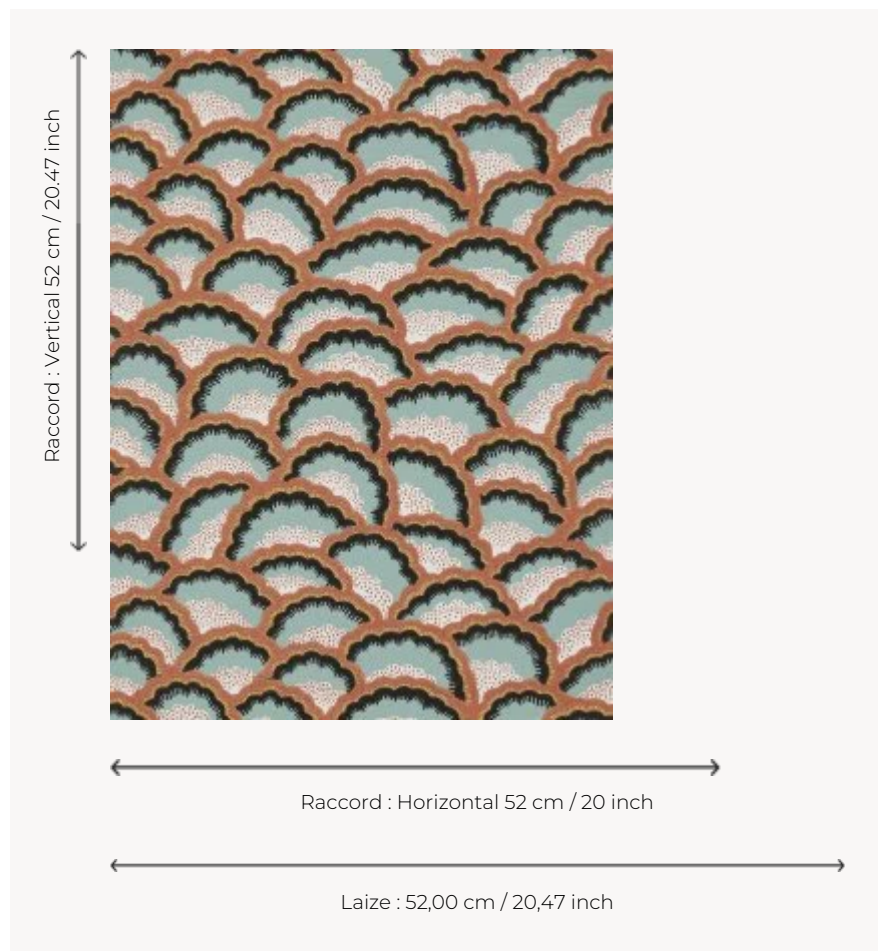

FP786003 ARLESIENNE

Dessin intemporel imprimé en technique d'impression traditionnelle au cylindre avec un effet peint main, le modèle évoque les jupons piqués de la ville d'Arles. Motif issu des archives de la Maison Pierre Frey.

FP786003 - Agave

Pierre Frey

TYPE	Papier peints imprimés petites largeurs
UNITÉ DE VENTE	Disponible au rouleau de 10,05 mts
SUPPORT	INTISSE
COMPOSITION	-
LAIZE	52 cm / 20,47 inch
RACCORD	H: 52 cm - 20,00 inch V: 52 cm - 20,47 inch Raccord sauté
POIDS	147 gr / m ²
ENTRETIEN	
EMARGEMENT	Emargé
POSE/DÉPOSE	Encoller le mur Pelable à sec
CERTIFICATIONS	EUROCLASS B-s1,d0 ASTM E84 Class A
NOTES	Décor imprimé en technique traditionnelle

5 Couleurs

FP786001
Noix

FP786002
Mimosa

FP786003
Agave

FP786004
Ciel

FP786005
Grenadier