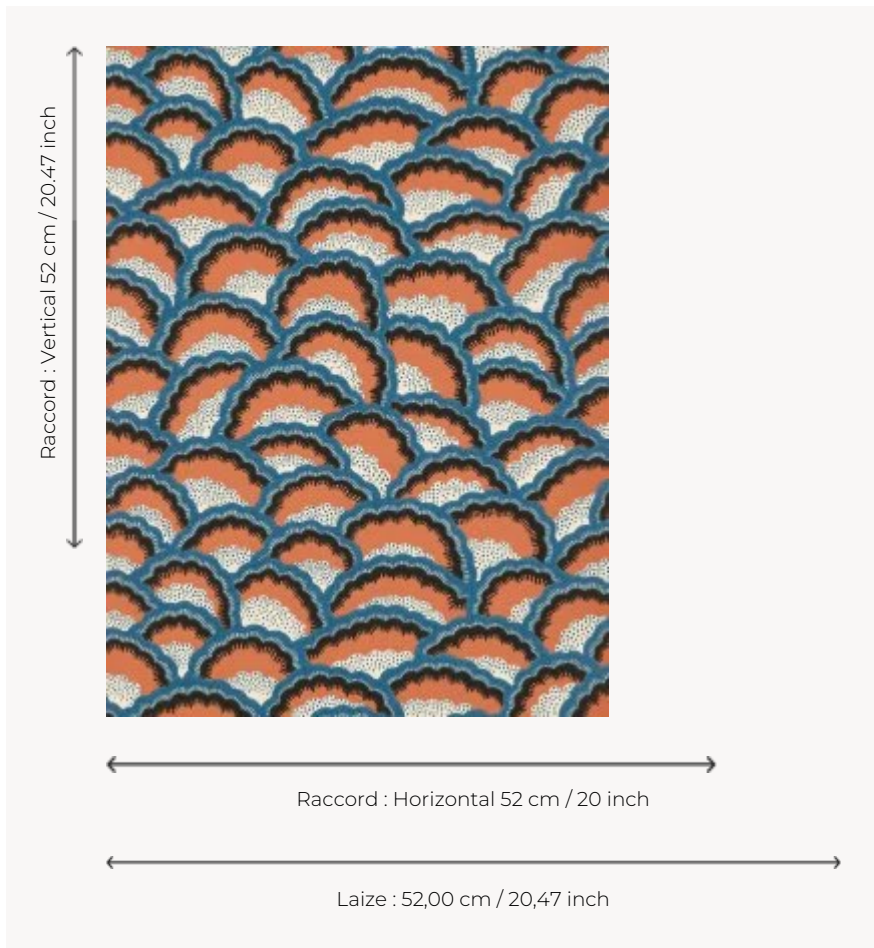

FP786005 ARLESIENNE

Dessin intemporel imprimé en technique d'impression traditionnelle au cylindre avec un effet peint main, le modèle évoque les jupons piqués de la ville d'Arles. Motif issu des archives de la Maison Pierre Frey.

FP786005 - Grenadier

Pierre Frey

TYPE	Papier peints imprimés petites largeurs
UNITÉ DE VENTE	Disponible au rouleau de 10,05 mts
SUPPORT	INTISSE
COMPOSITION	-
LAIZE	52 cm / 20,47 inch
RACCORD	H: 52 cm - 20,00 inch V: 52 cm - 20,47 inch Raccord sauté
POIDS	147 gr / m ²
ENTRETIEN	
EMARGEMENT	Emargé
POSE/DÉPOSE	Encoller le mur Pelable à sec
CERTIFICATIONS	EUROCLASS B-s1,d0 ASTM E84 Class A
NOTES	Décor imprimé en technique traditionnelle

5 Couleurs

FP786001
Noix

FP786002
Mimosa

FP786003
Agave

FP786004
Ciel

FP786005
Grenadier