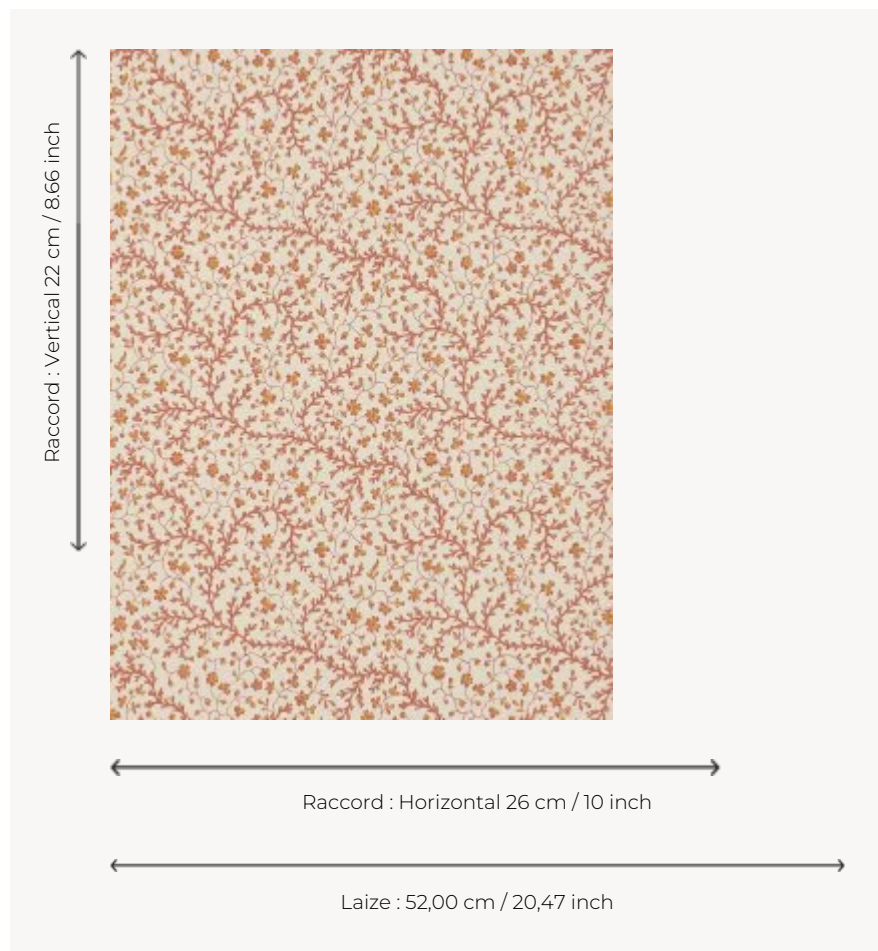

FP787001 FLEURS DE CORAIL

Dessin délicat imprimé en technique d'impression traditionnelle au cylindre dans un effet peint main qui illustre des coraux en fleurs issu d'un recueil d'échantillons textiles provençaux datant du XIXe siècle et conservé dans les archives de la Maison Pierre Frey.

FP787001 - Creme

Pierre Frey

TYPE	Papier peints imprimés petites largeurs
UNITÉ DE VENTE	Disponible au rouleau de 10,00 mts
SUPPORT	INTISSE
COMPOSITION	-
LAIZE	52 cm / 20,47 inch
RACCORD	H: 26 cm - 10,00 inch V: 22 cm - 8,66 inch Raccord droit
POIDS	147 gr / m ²
ENTRETIEN	
EMARGEMENT	Emargé
POSE/DÉPOSE	Encoller le mur Arrachable au mouillé
CERTIFICATIONS	EUROCLASS B-s1,d0 ASTM E84 Class A
NOTES	Décor imprimé en technique traditionnelle

5 Couleurs

FP787001
Creme

FP787002
Celadon

FP787003
Terracotta

FP787004
Marine

FP787005