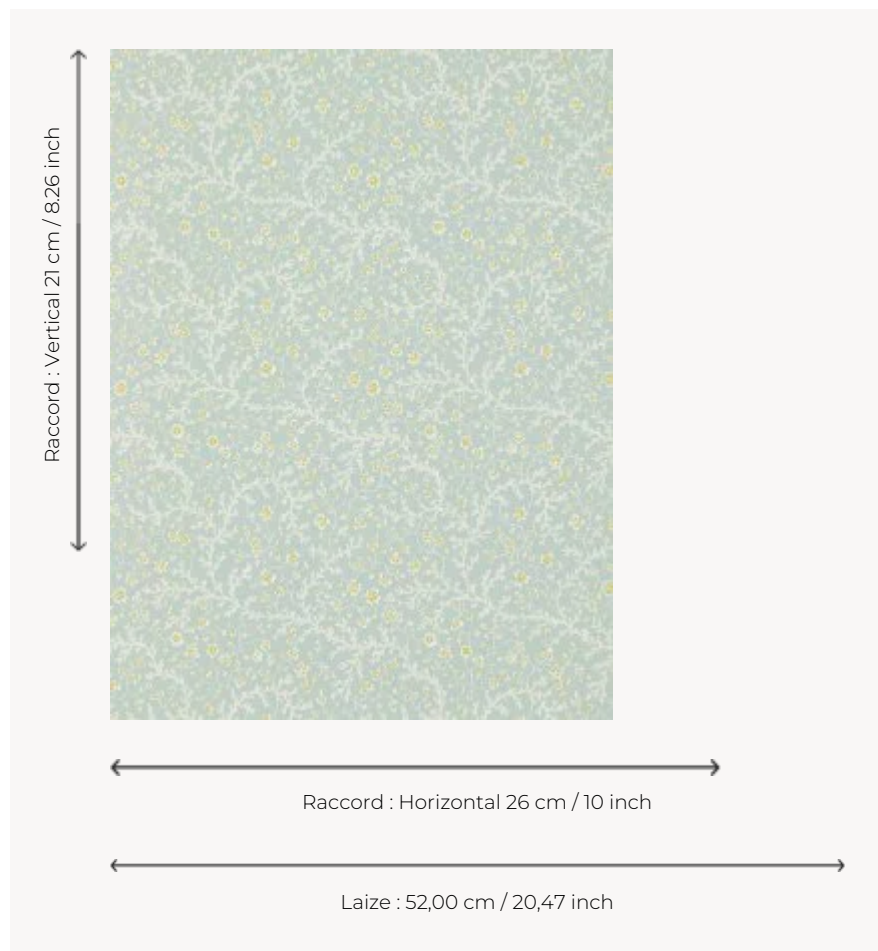

FP787002 FLEURS DE CORAIL

Dessin délicat imprimé en technique d'impression traditionnelle au cylindre dans un effet peint main qui illustre des coraux en fleurs issu d'un recueil d'échantillons textiles provençaux datant du XIXe siècle et conservé dans les archives de la Maison Pierre Frey.

FP787002 - Celadon

Pierre Frey

TYPE	Papier peints imprimés petites largeurs
UNITÉ DE VENTE	Disponible au rouleau de 10,05 mts
SUPPORT	INTISSE
COMPOSITION	-
LAIZE	52 cm / 20,47 inch
RACCORD	H: 26 cm - 10,00 inch V: 21 cm - 8,26 inch Raccord droit
POIDS	147 gr / m ²
ENTRETIEN	
EMARGEMENT	Emargé
POSE/DÉPOSE	Encoller le mur Pelable à sec
CERTIFICATIONS	EUROCLASS B-s1,d0 ASTM E84 Class A
NOTES	Décor imprimé en technique traditionnelle

5 Couleurs

FP787001
Creme

FP787002
Celadon

FP787003
Terracotta

FP787004
Marine

FP787005