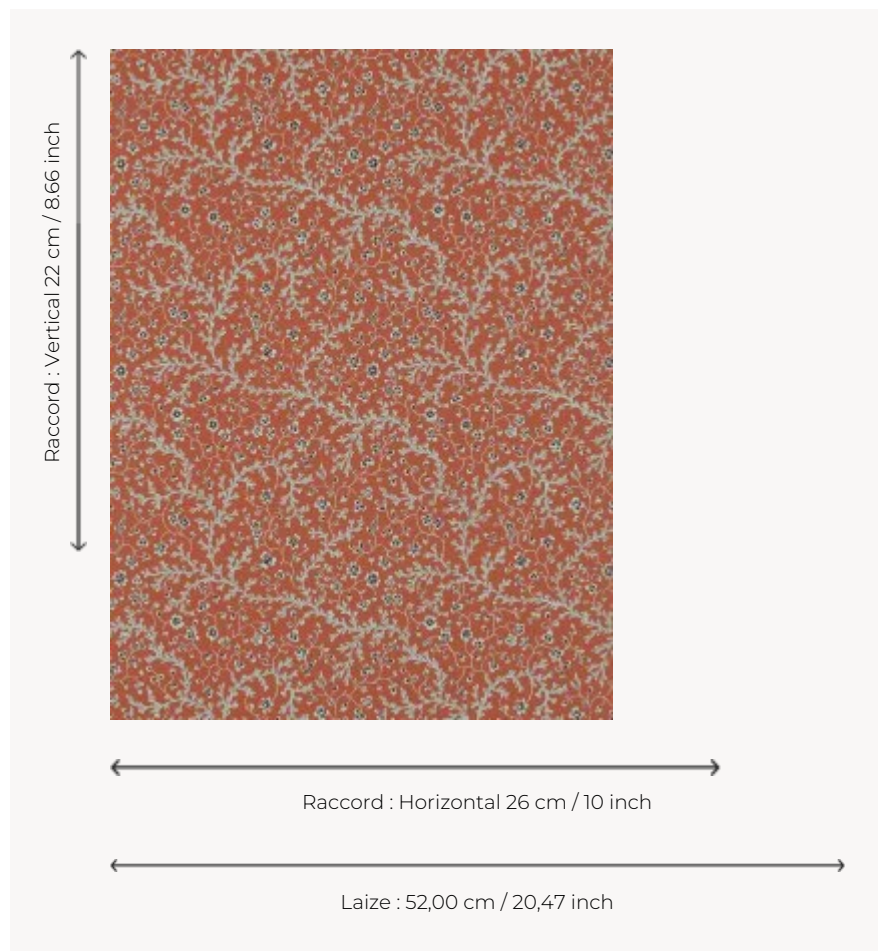

FP787003 FLEURS DE CORAIL

Dessin délicat imprimé en technique d'impression traditionnelle au cylindre dans un effet peint main qui illustre des coraux en fleurs issu d'un recueil d'échantillons textiles provençaux datant du XIXe siècle et conservé dans les archives de la Maison Pierre Frey.

FP787003 - Terracotta

Pierre Frey

TYPE	Papier peints imprimés petites largeurs
UNITÉ DE VENTE	Disponible au rouleau de 10,05 mts
SUPPORT	INTISSE
COMPOSITION	-
LAIZE	52 cm / 20,47 inch
RACCORD	H: 26 cm - 10,00 inch V: 22 cm - 8,66 inch Raccord droit
POIDS	147 gr / m ²
ENTRETIEN	
EMARGEMENT	Emargé
POSE/DÉPOSE	Encoller le mur Arrachable au mouillé
CERTIFICATIONS	EUROCLASS B-s1,d0 ASTM E84 Class A
NOTES	Décor imprimé en technique traditionnelle

5 Couleurs

FP787001
Creme

FP787002
Celadon

FP787003
Terracotta

FP787004
Marine

FP787005