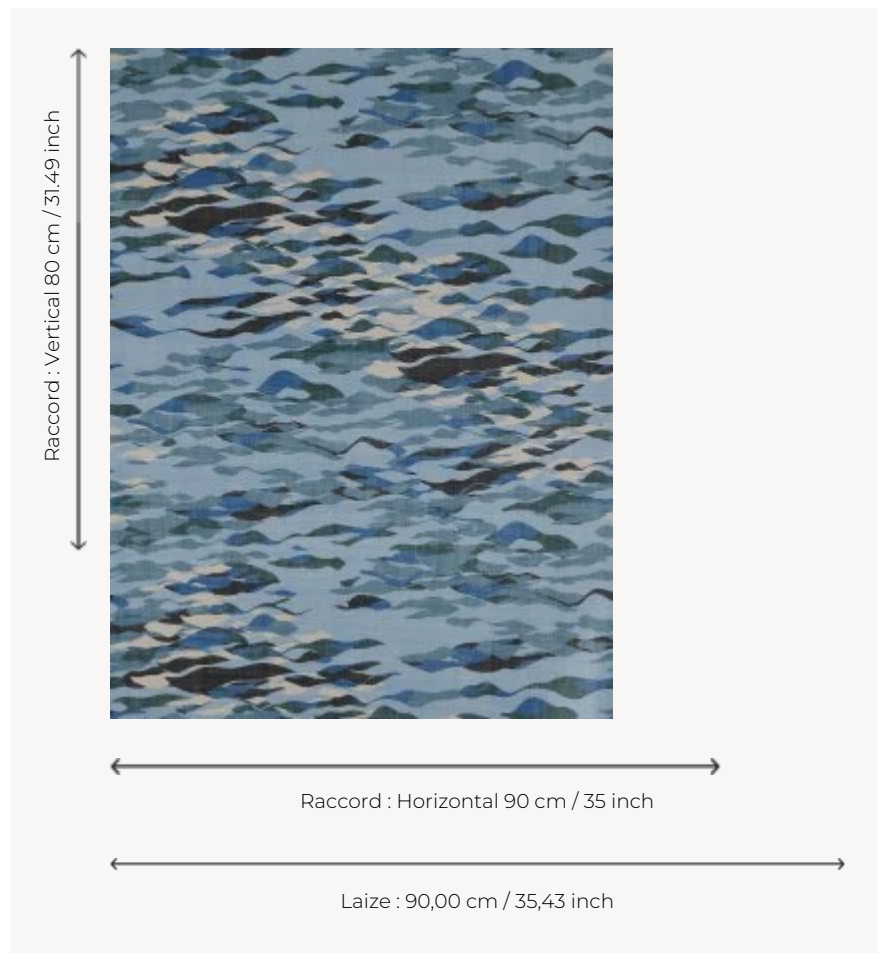

FP792003 CLAPOTIS

Le soleil se reflète sur le doux clapotis de la mer Méditerranée et offre des reflets et nuances marines et apaisantes.

FP792003 - Grand large

Pierre Frey

TYPE	Papier peints imprimés petites largeurs - Tissus contrecollés
UNITÉ DE VENTE	Disponible au mètre
SUPPORT	INTISSE
COMPOSITION	100 % Polyester
LAIZE	90 cm / 35,43 inch
RACCORD	H: 90 cm - 35,00 inch V: 80 cm - 31,49 inch Raccord droit
POIDS	205 gr / m ²
ENTRETIEN	
EMARGEMENT	Emargé
POSE/DÉPOSE	Encoller le mur Arrachable à sec
CERTIFICATIONS	EUROCLASS B-s1,d0 ASTM E84 Class A

4 Couleurs

FP792001
Aquatique

FP792002
Opale

FP792003
Grand large

FP792004
Ocre