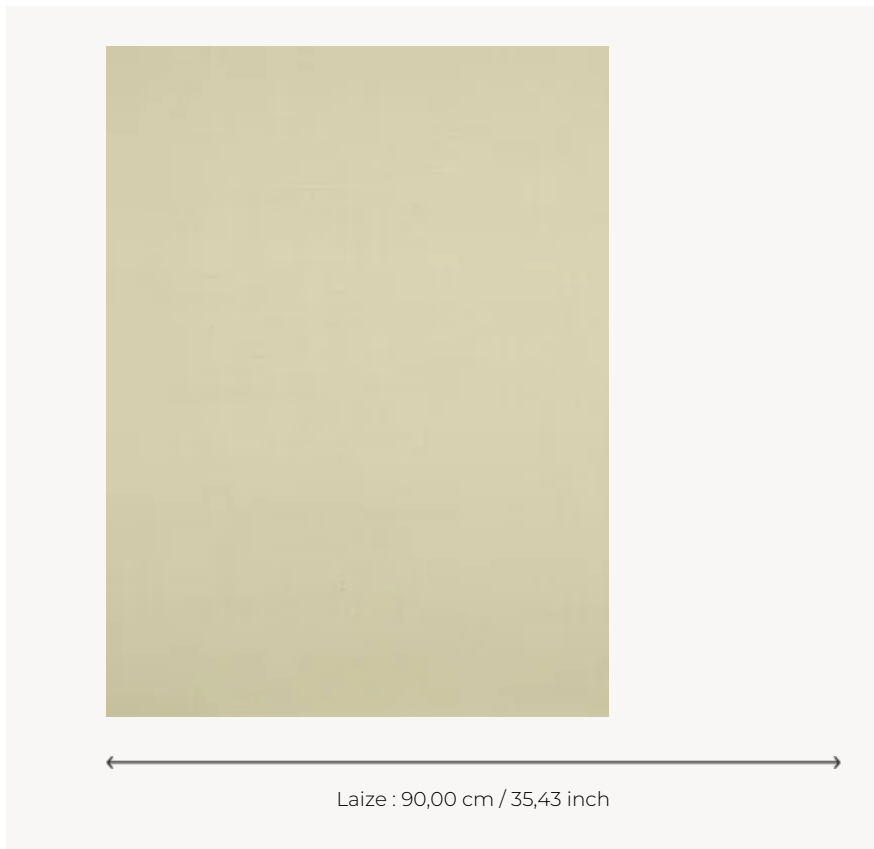

# FP793007 NIMES

NIMES est un uni a l'aspect fibreux et aux reflets métalliques. Une surimpression digitale sur un fond métallique or ou argent, contrecollé sur intissé, rend les coloris de la gamme changeants et profonds en fonction de la lumière.

## Pierre Frey

<b>TYPE</b>	Papier peints imprimés petites largeurs - Unis & faux unis - Tissus contrecollés
<b>UNITÉ DE VENTE</b>	Disponible au mètre
<b>SUPPORT</b>	INTISSE
<b>COMPOSITION</b>	100 % Polyester
<b>LAIZE</b>	90 cm / 35,43 inch
<b>RACCORD</b>	Raccord libre
<b>POIDS</b>	205 gr / m <sup>2</sup>
<b>ENTRETIEN</b>	
<b>EMARGEMENT</b>	Emargé
<b>POSE/DÉPOSE</b>	Encoller le mur Arrachable à sec
<b>CERTIFICATIONS</b>	EUROCLASS B-s1,d0 ASTM E84 Class A
<b>LIASSE</b>	F9979PPFREY27

## 26 Couleurs

FP793001  
Perle

FP793002  
Corde

FP793003  
Sable

FP793004  
Nacre

FP793005  
Chantilly

FP793006  
Calcaire

FP793007  
Travertin