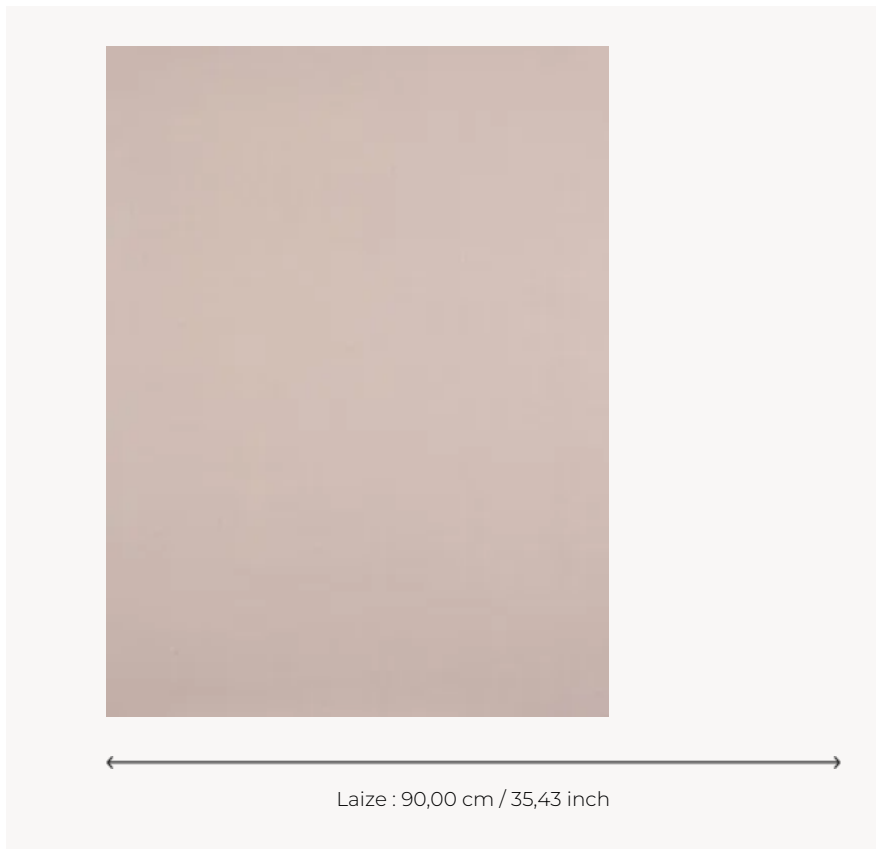

# FP793015 NIMES

NIMES est un uni à l'aspect fibreux et aux reflets métalliques. Une surimpression digitale sur un fond métallique or ou argent, contrecollé sur intissé, rend les coloris de la gamme changeants et profonds en fonction de la lumière.

## Pierre Frey

<b>TYPE</b>	Papier peints imprimés petites largeurs - Unis & faux unis - Tissus contrecollés
<b>UNITÉ DE VENTE</b>	Disponible au mètre
<b>SUPPORT</b>	INTISSE
<b>COMPOSITION</b>	100 % Polyester
<b>LAIZE</b>	90 cm / 35,43 inch
<b>RACCORD</b>	Raccord libre
<b>POIDS</b>	205 gr / m <sup>2</sup>
<b>ENTRETIEN</b>	
<b>EMARGEMENT</b>	Emargé
<b>POSE/DÉPOSE</b>	Encoller le mur Arrachable à sec
<b>CERTIFICATIONS</b>	EUROCLASS B-s1,d0 ASTM E84 Class A
<b>LIASSE</b>	F9979PPFREY27