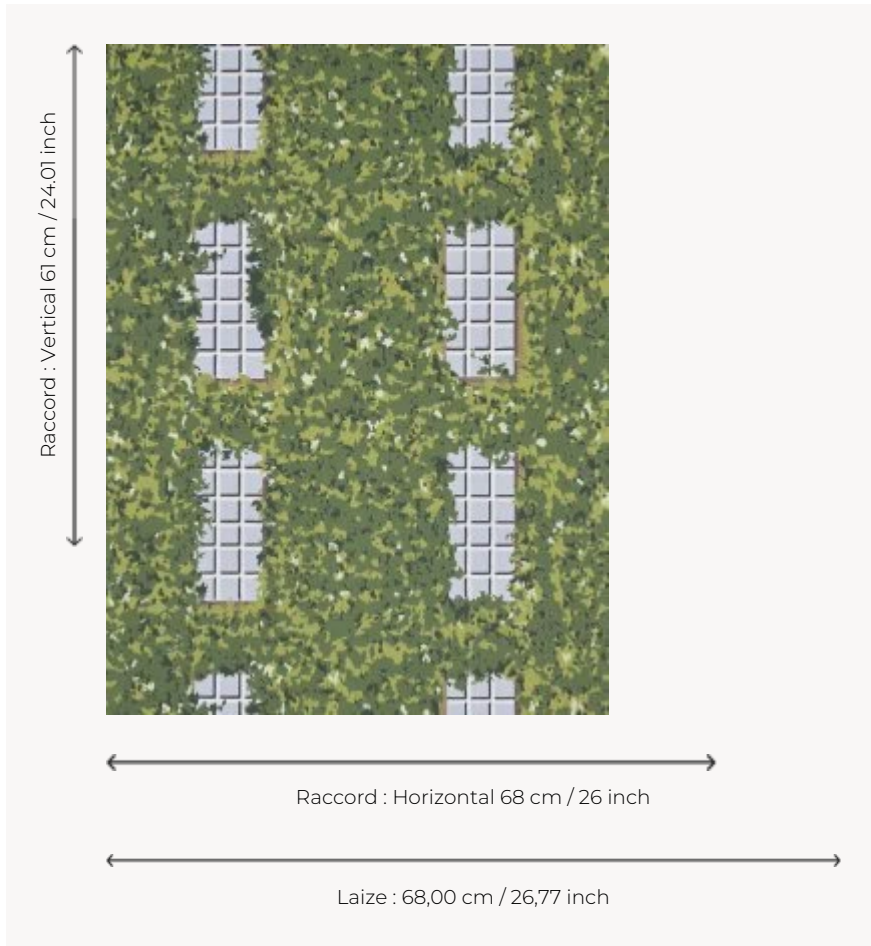

# FP795002 GEORGIAN

Tel un décor de scène au feuillage immortel, cette façade aux proportions classiques sublime le lierre qui la recouvre. Imprimé de façon traditionnelle aux cylindres avec une encre épaisse, ce papier peint respecte une technique d'impression ancestrale.

## Pierre Frey

<b>TYPE</b>	Papier peints imprimés petites largeurs
<b>ARTISTE</b>	Ken Fulk
<b>UNITÉ DE VENTE</b>	Disponible au rouleau de 10,05 mts
<b>SUPPORT</b>	INTISSE
<b>COMPOSITION</b>	-
<b>LAIZE</b>	68 cm / 26,77 inch
<b>RACCORD</b>	H: 68 cm - 26,00 inch V: 61 cm - 24,01 inch Raccord droit
<b>POIDS</b>	175 gr / m <sup>2</sup>
<b>ENTRETIEN</b>	
<b>EMARGEMENT</b>	Emargé
<b>POSE/DÉPOSE</b>	Encoller le mur Arrachable à sec
<b>CERTIFICATIONS</b>	EUROCLASS B-s1,d0 ASTM E84 Class A
<b>NOTES</b>	Décor imprimé en technique traditionnelle
<b>LIASSE</b>	F9979PPFREY30