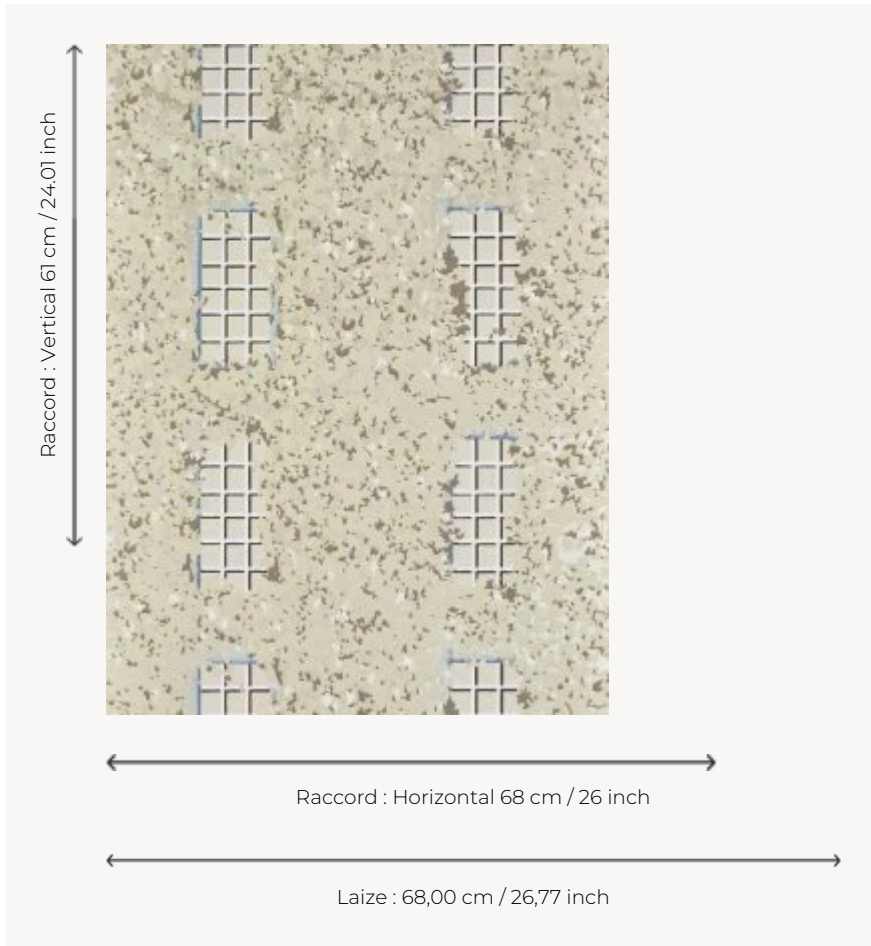

# FP795004 GEORGIAN

Tel un décor de scène au feuillage immortel, cette façade aux proportions classiques sublime le lierre qui la recouvre. Imprimé de façon traditionnelle aux cylindres avec une encre épaisse, ce papier peint respecte une technique d'impression ancestrale.

## Pierre Frey

<b>TYPE</b>	Papier peints imprimés petites largeurs
<b>ARTISTE</b>	Ken Fulk
<b>UNITÉ DE VENTE</b>	Disponible au rouleau de 10,05 mts
<b>SUPPORT</b>	INTISSE
<b>COMPOSITION</b>	-
<b>LAIZE</b>	68 cm / 26,77 inch
<b>RACCORD</b>	H: 68 cm - 26,00 inch V: 61 cm - 24,01 inch Raccord droit
<b>POIDS</b>	175 gr / m <sup>2</sup>
<b>ENTRETIEN</b>	
<b>EMARGEMENT</b>	Emargé
<b>POSE/DÉPOSE</b>	Encoller le mur Arrachable à sec
<b>CERTIFICATIONS</b>	EUROCLASS B-s1,d0 ASTM E84 Class A
<b>NOTES</b>	Décor imprimé en technique traditionnelle
<b>LIASSE</b>	F9979PPFREY30