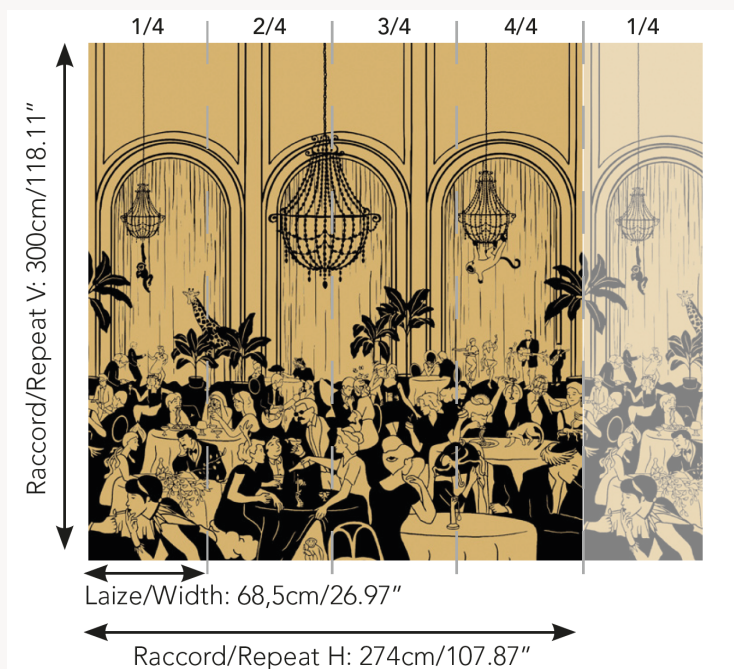

FP797001 SURREALIST BANQUET

Si les images du bal surréaliste donné par les Rothschild en 1972 sont devenues iconiques, ce dessin panoramique nous rappelle que la première soirée du genre fut initiée par Salvador Dali en 1941, au sein du prestigieux Hôtel Del Monte en Californie, afin de récolter des fonds pour les artistes européens fuyant le régime nazi. Comme une invitation à plonger dans ce décor incroyable, ce papier peint panoramique est raccordable à souhait.

FP797001 - Or

Pierre Frey

TYPE	Papier peints imprimés petites largeurs - Papiers peints panoramiques
ARTISTE	Ken Fulk
UNITÉ DE VENTE	Disponible au panneau
SUPPORT	INTISSE
COMPOSITION	-
LAIZE	68 cm / 26,77 inch
RACCORD	H: 272 cm - 107,00 inch V: 300 cm - 118,11 inch Raccord droit
POIDS	190 gr / m ²
ENTRETIEN	
EMARGEMENT	Emargé
POSE/DÉPOSE	Encoller le mur Arrachable à sec
CERTIFICATIONS	EUROCLASS B-s1,d0 ASTM E84 Class A
NOTES	Support non feu Bonne solidité à la lumière Vendu en oeuvre complète
INFORMATIONS	1 rouleau = 4 panneaux