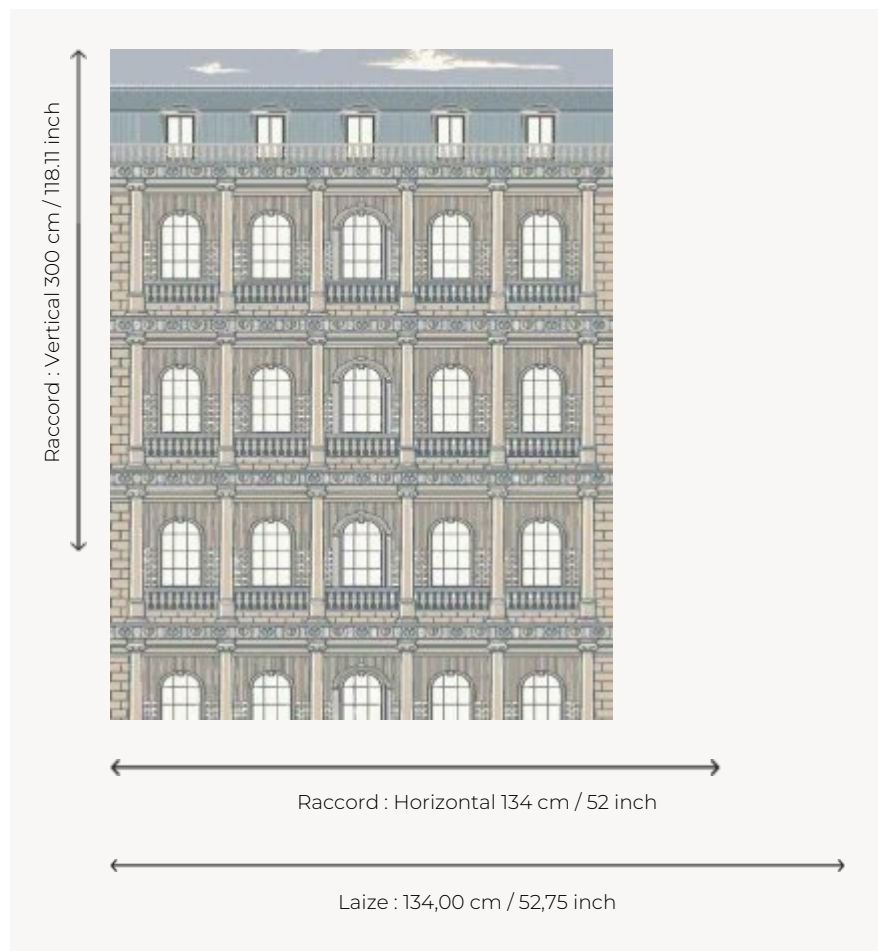

## FP798001 NEOCLASSICAL

Hommage au charme de l'architecture parisienne néoclassique, ce papier peint panoramique dessine une façade imprimée sur un textile contrecollé. Les immeubles se raccordent à l'infini, tous les 134 cm.

### Pierre Frey

<b>TYPE</b>	Papiers peints imprimés grande largeur - Papiers peints panoramiques - Tissus contrecollés
<b>ARTISTE</b>	Ken Fulk
<b>UNITÉ DE VENTE</b>	Disponible au panneau
<b>SUPPORT</b>	INTISSE
<b>COMPOSITION</b>	61 % Polyester - 31 % Acrylique - 8 % Lin
<b>LAIZE</b>	134 cm / 52,75 inch
<b>RACCORD</b>	H: 134 cm - 52,00 inch V: 300 cm - 118,11 inch Raccord droit
<b>POIDS</b>	321 gr / m <sup>2</sup>
<b>ENTRETIEN</b>	
<b>EMARGEMENT</b>	Pré-émarginé
<b>POSE/DÉPOSE</b>	Encoller le mur Arrachable au mouillé
<b>NOTES</b>	Vendu en oeuvre complète
<b>INFORMATIONS</b>	1 rouleau = 1 panneau