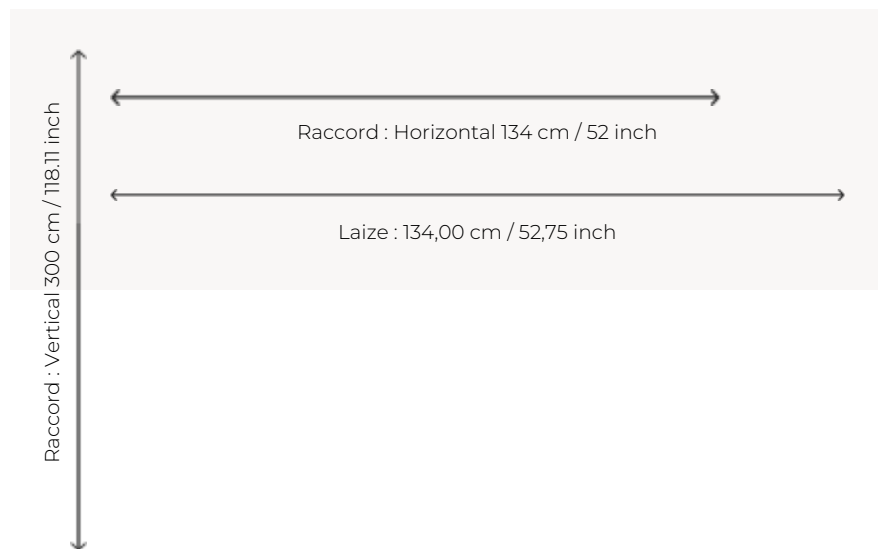

FP798666 NEOCLASSICAL

Hommage au charme de l'architecture parisienne néoclassique, ce papier peint panoramique dessine une façade imprimée sur un textile contrecollé. Les immeubles se raccordent à l'infini, tous les 134 cm.

FP798666 - Jourmemoxcm

Pierre Frey

| | |
|-----------------------|--|
| TYPE | Papiers peints imprimés grande largeur - Papiers peints panoramiques - Tissus contrecollés |
| ARTISTE | Ken Fulk |
| UNITÉ DE VENTE | Disponible au panneau |
| SUPPORT | INTISSE |
| COMPOSITION | 61 % Polyester - 31 % Acrylique - 8 % Lin |
| LAIZE | 134 cm / 52,75 inch |
| RACCORD | H: 134 cm - 52,00 inch V: 300 cm - 118,11 inch Raccord droit |
| POIDS | 321 gr / m ² |
| ENTRETIEN |  |
| EMARGEMENT | Pré-émargé |
| POSE/DÉPOSE | Encoller le mur Arrachable au mouillé |
| NOTES | Vendu en oeuvre complète |
| INFORMATIONS | 1 rouleau = 1 panneau |