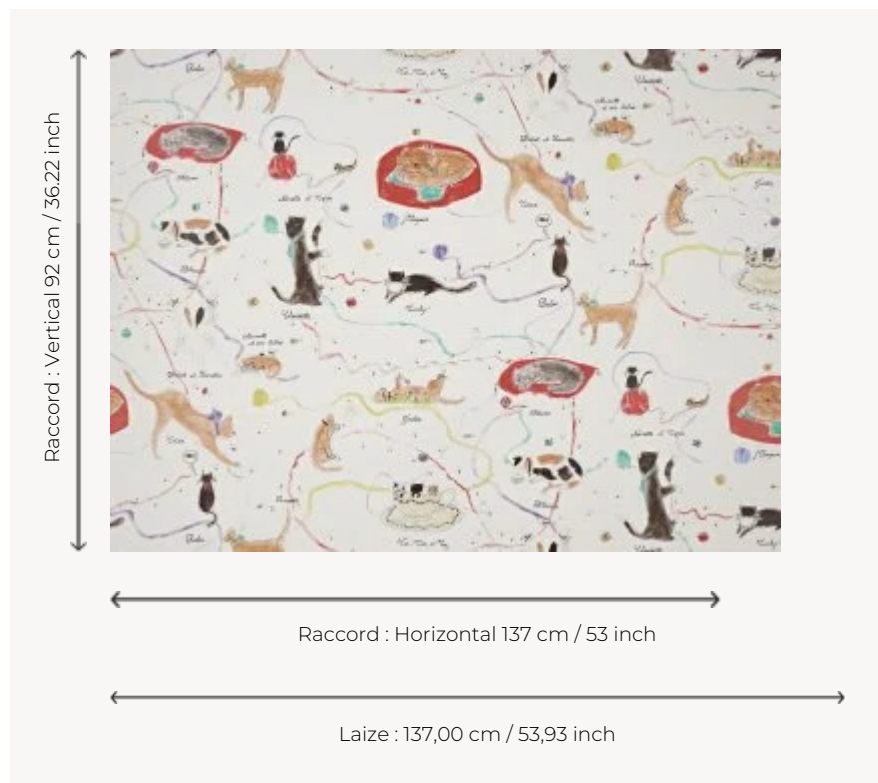

FP807001 LES PETITS CHATS DE COLETTE

Toute la famille chat est ici réunie ! Balou, Princesse, Plume... Après avoir joué avec les pelotes de laine, certains se reposent quand d'autres rêvent à un bon repas... Les plus petits se cachent. Techniques mixtes et collages pour cette composition animée réalisée par Colette âgée de 12 ans.

FP807001 - Multicolore

Pierre Frey

TYPE	Papiers peints imprimés grande largeur
UNITÉ DE VENTE	Disponible au mètre
SUPPORT	INTISSE
COMPOSITION	-
LAIZE	137 cm / 53,93 inch
RACCORD	H: 137 cm - 53,00 inch V: 92 cm - 36,22 inch Raccord droit
POIDS	180 gr / m ²
ENTRETIEN	
EMARGEMENT	Pré-émargé
POSE/DÉPOSE	Encoller le mur Arrachable au mouillé
CERTIFICATIONS	EUROCLASS B-s1,d0 ASTM E84 Class A
NOTES	Support non feu
INFORMATIONS	Utiliser les repères pour faire le raccord lors de la pose. Pose en double coupe
LIASSE	F9979PPFREY28

1 Couleurs

FP807001
Multicolore