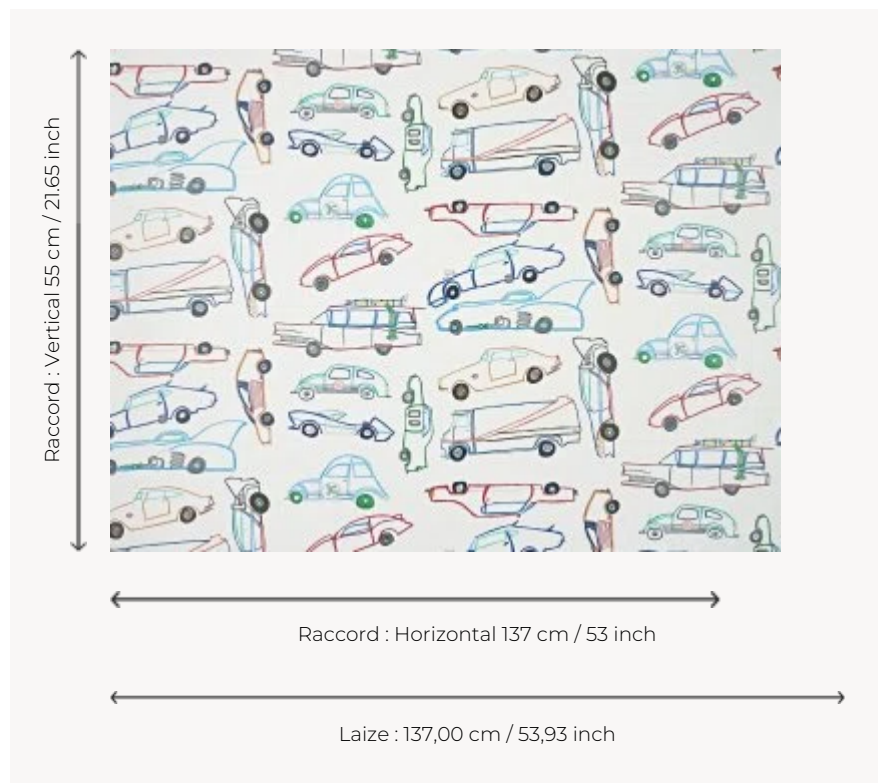

FP808001 LES BOLIDES DE STANISLAS

Cabriolés, berlines, fourgons, vieux tacots, voitures de courses et bien sûr voitures de super héros, tous s'entremêlent tels une course folle ou un rallye automobile. Qui va gagner ! Dessin au trait et feutre réalisé par Stanislas âgé de 10 ans.

FP808001 - Multicolore

Pierre Frey

TYPE	Papiers peints imprimés grande largeur
UNITÉ DE VENTE	Disponible au mètre
SUPPORT	INTISSE
COMPOSITION	-
LAIZE	137 cm / 53,93 inch
RACCORD	H: 137 cm - 53,00 inch V: 55 cm - 21,65 inch Raccord droit
POIDS	180 gr / m ²
ENTRETIEN	
EMARGEMENT	Pré-émargé
POSE/DÉPOSE	Encoller le mur Arrachable au mouillé
CERTIFICATIONS	EUROCLASS B-s1,d0 ASTM E84 Class A
NOTES	Support non feu
INFORMATIONS	Utiliser les repères pour faire le raccord lors de la pose. Pose en double coupe
LIASSE	F9979PPFREY28