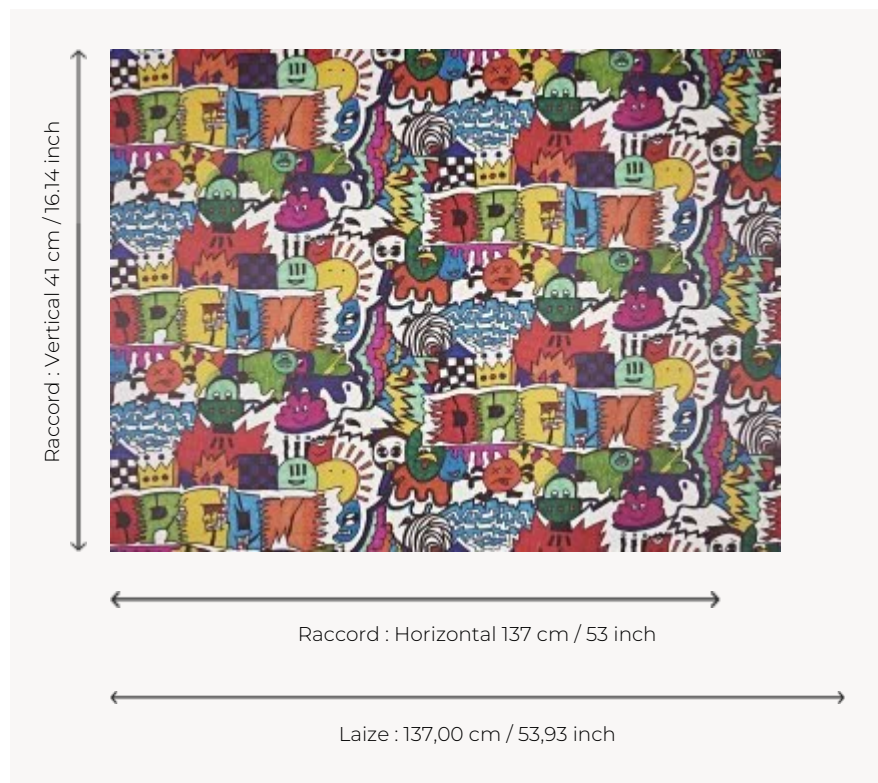

FP813001 LE REVE DE TALIESIN CC

A la façon d'un tag, ce jeune street artiste nous emmène dans un monde imaginaire, celui du rêve où couronne, damier, soleil et personnages forment un univers très coloré. L'ensemble a été dessiné au feutre par Taliesin âgé de 9 ans.

FP813001 - Multicolore

Pierre Frey

TYPE	Papiers peints imprimés grande largeur
UNITÉ DE VENTE	Disponible au mètre
SUPPORT	INTISSE
COMPOSITION	-
LAIZE	137 cm / 53,93 inch
RACCORD	H: 137 cm - 53,00 inch V: 41 cm - 16,14 inch Raccord droit
POIDS	180 gr / m ²
ENTRETIEN	
EMARGEMENT	Pré-émargé
POSE/DÉPOSE	Encoller le mur Arrachable au mouillé
CERTIFICATIONS	EUROCLASS B-s1,d0 ASTM E84 Class A
NOTES	Support non feu
INFORMATIONS	Utiliser les repères pour faire le raccord lors de la pose. Pose en double coupe
LIASSE	F9979PPFREY28