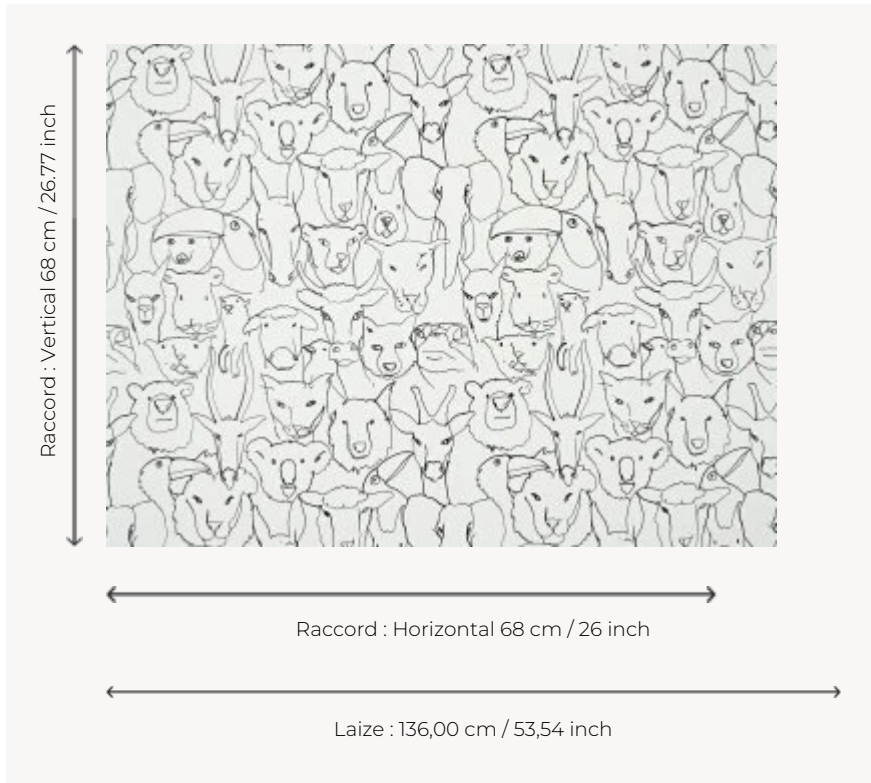

FP820001 LA PHOTO DE CLASSE

Toucan, Ours, Serpent, Hamster, Mouton, Lama, Eléphant, Cheval... Regardez bien par ici, à trois on dit "cheeeese" Dessin au trait, réalisé à l'encre. Coordonné au tissu F3561 LA PHOTO DE CLASSE.

FP820001 - Noir

Pierre Frey

TYPE	Papiers peints imprimés grande largeur
UNITÉ DE VENTE	Disponible au mètre
SUPPORT	INTISSE
COMPOSITION	-
LAIZE	136 cm / 53,54 inch
RACCORD	H: 68 cm - 26,00 inch V: 68 cm - 26,77 inch Raccord droit
POIDS	180 gr / m ²
ENTRETIEN	
EMARGEMENT	Pré-émarginé
POSE/DÉPOSE	Encoller le mur Arrachable au mouillé
CERTIFICATIONS	EUROCLASS B-s1,d0 ASTM E84 Class A
NOTES	Support non feu
INFORMATIONS	Utiliser les repères pour faire le raccord lors de la pose. Pose en double coupe
LIASSE	F9979PPFREY28

1 Couleurs

FP820001

Noir