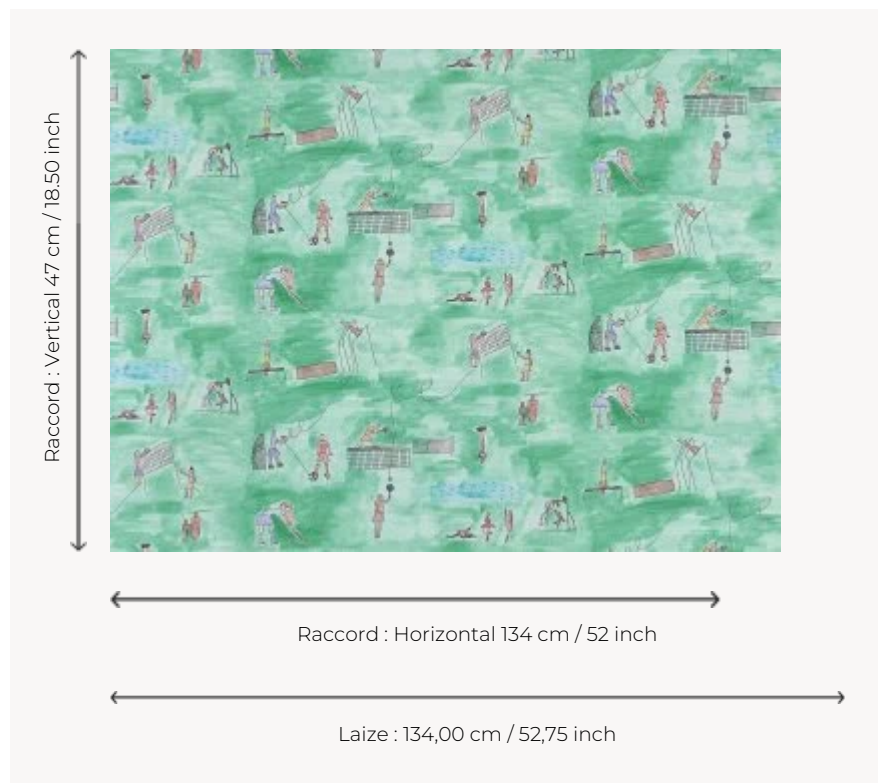

FP821001 LES SPORTS DE LARA

Toutes les disciplines des jeux olympiques sont ici réunies : tennis, football, natation, basket, gymnastique, golf, danse, boxe, volley ball... Sur fond de gazon vert, les sportifs s'entraînent, souriants et colorés ! Techniques mixtes pour ce dessin réalisé par Lara âgée de 9 ans.

FP821001 - Vert

Pierre Frey

TYPE	Papiers peints imprimés grande largeur
UNITÉ DE VENTE	Disponible au mètre
SUPPORT	INTISSE
COMPOSITION	-
LAIZE	134 cm / 52,75 inch
RACCORD	H: 134 cm - 52,00 inch V: 47 cm - 18,50 inch Raccord droit
POIDS	185 gr / m ²
ENTRETIEN	
EMARGEMENT	Pré-émarginé
POSE/DÉPOSE	Encoller le mur Arrachable à sec
CERTIFICATIONS	EUROCLASS B-s1,d0 ASTM E84 Class A
NOTES	Support non feu Bonne solidité à la lumière
INFORMATIONS	Utiliser les repères pour faire le raccord lors de la pose. Pose en double coupe
LIASSE	F9979PPFREY28