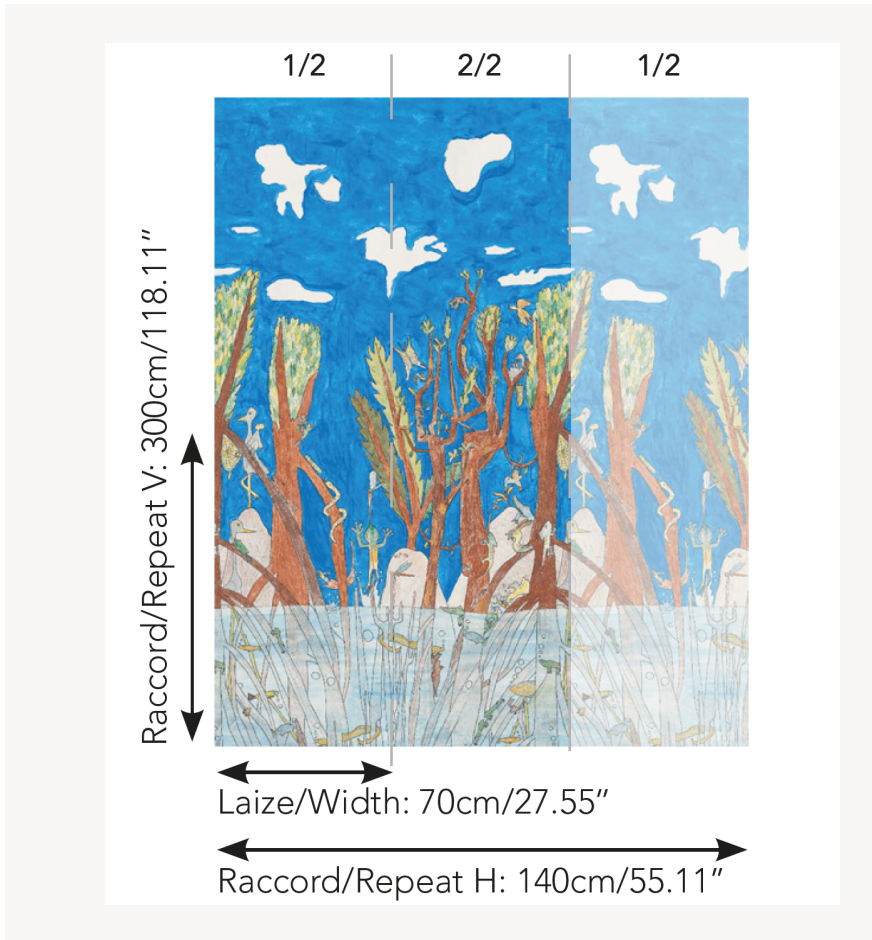

## FP824001 LA MARE D'ISSEY

Grenouilles, crapauds, anguilles et petits poissons des fonds marins cohabitent ici avec des crocodiles, des libellules et des oiseaux exotiques en tous genres. Les longues racines-échasses des arbres permettent à certains de bien se cacher dans la mangrove ! Attention, un serpent ! Le dessin de ce papier peint panoramique a été réalisé à la gouache et aux crayons de couleur par Issey âgé de 8 ans.

### Pierre Frey

<b>TYPE</b>	Papier peints imprimés petites largeurs - Papiers peints panoramiques
<b>UNITÉ DE VENTE</b>	Disponible au panneau
<b>SUPPORT</b>	INTISSE
<b>COMPOSITION</b>	-
<b>LAIZE</b>	70 cm / 27,55 inch
<b>RACCORD</b>	H: 140 cm - 55,00 inch V: 300 cm - 118,11 inch
<b>POIDS</b>	152 gr / m <sup>2</sup>
<b>ENTRETIEN</b>	
<b>EMARGEMENT</b>	Emargé
<b>POSE/DÉPOSE</b>	Encoller le mur Arrachable à sec
<b>CERTIFICATIONS</b>	EUROCLASS B-s1,d0 ASTM E84 Class A
<b>NOTES</b>	Support non feu Bonne solidité à la lumière Vendu en oeuvre complète
<b>INFORMATIONS</b>	1 rouleau = 2 panneaux

# 1 Couleurs

FP824001  
Marecage